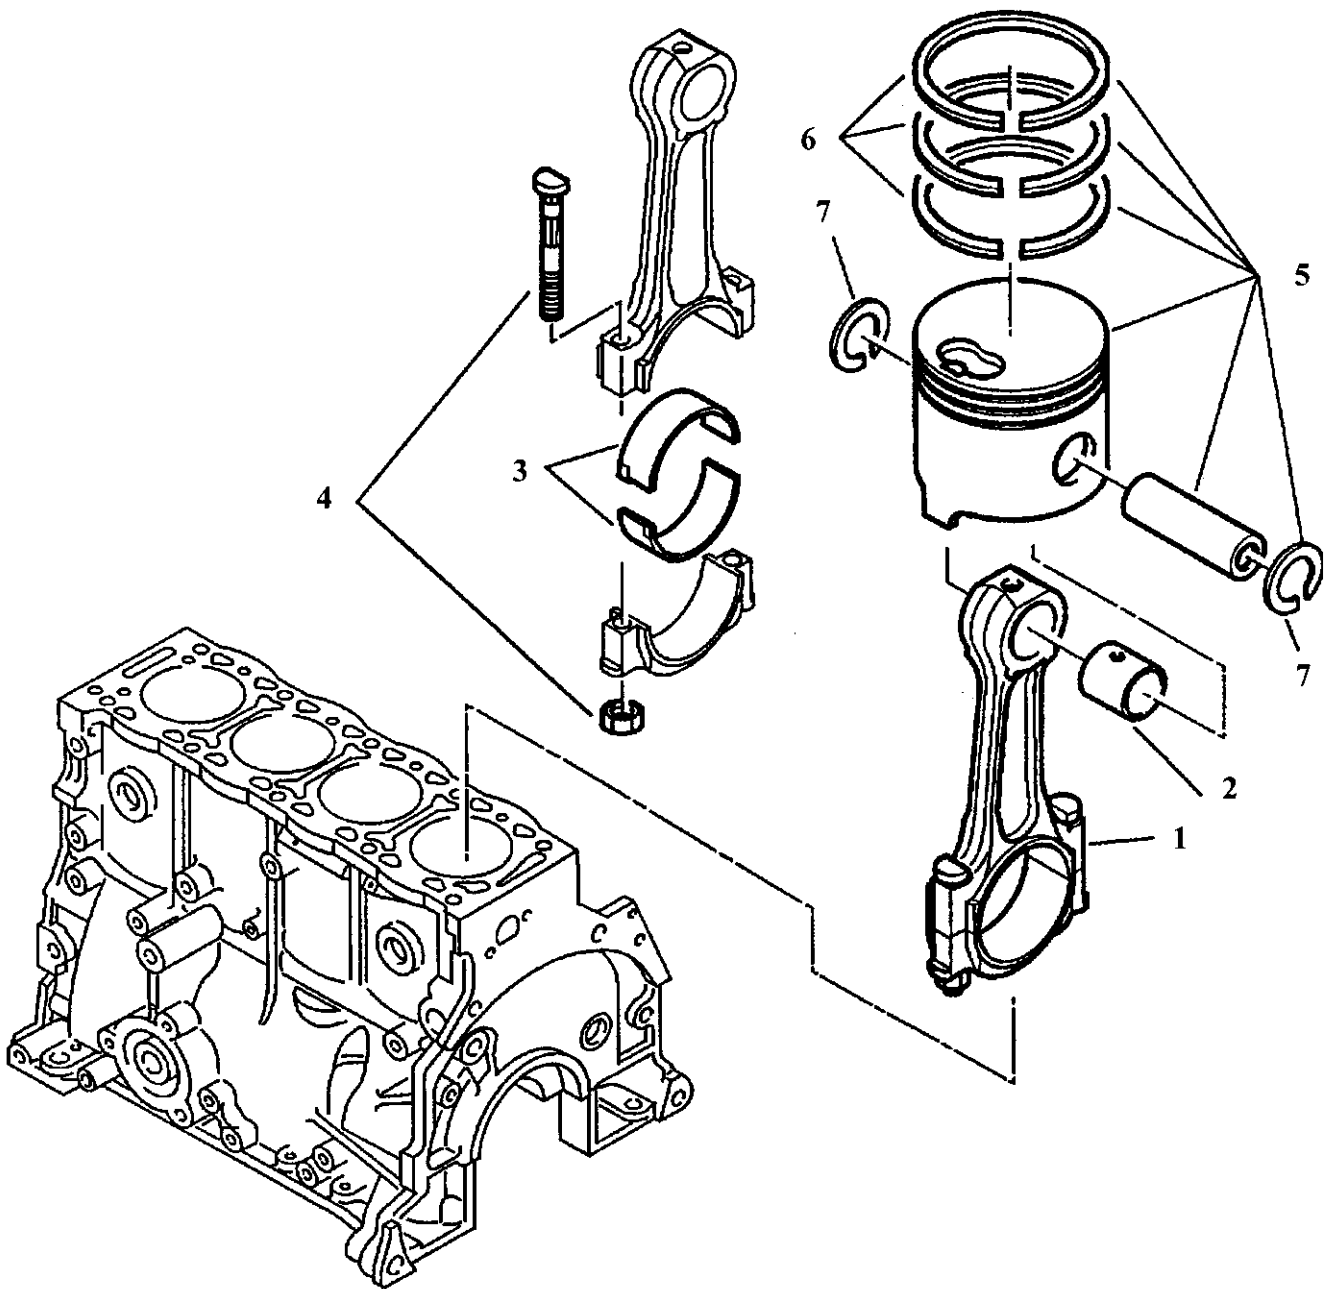

KRUKSTANG - ZUIGER
KURBELARM - KOLBEN

Posnr. Bild	Omschrijving Bezeichnung	Bestelnummer Bestellnummer	Aantal Stück	Opmerkingen Bemerkungen	Revisienummer Revisionsnummer
1	SET KRUKSTANGEN (4) SATZ KURBELSTAN- GEN (4)	9567643580	01		M - 42023 M - 42041
2	BUS BUCHSE	9621916580	04		M - 42023
3	SET LAGERS 8 HAL- VEN SATZ LAGER 8 HALBE	9400606800 9456001561	01 *	CN 1st REPAIRING	
4	BOUT SCHRAUBE	9564114780	08		
5	SET ZUIGERS (4) SATZ KOLBEN (4)	9562446480 9562446580 9562446680 9562446780	01 * * *	CN 1st REP. +0.20 2nd REP. +0.50 3rd REP. +0.80	
6	SET ZUIGERVEREN (3) SATZ KOLBENRINGE (3)	9561965580 9400640820 9456000948 9456000949	04 * * *	CN 1st REP. +0.20 2nd REP. +0.50 3rd REP. +0.80	
7	ZUIGERBUSJE INNENSEGERRING	9611347780	08		
XUD9AI -ROBERINE UPDATED:					04/05/95