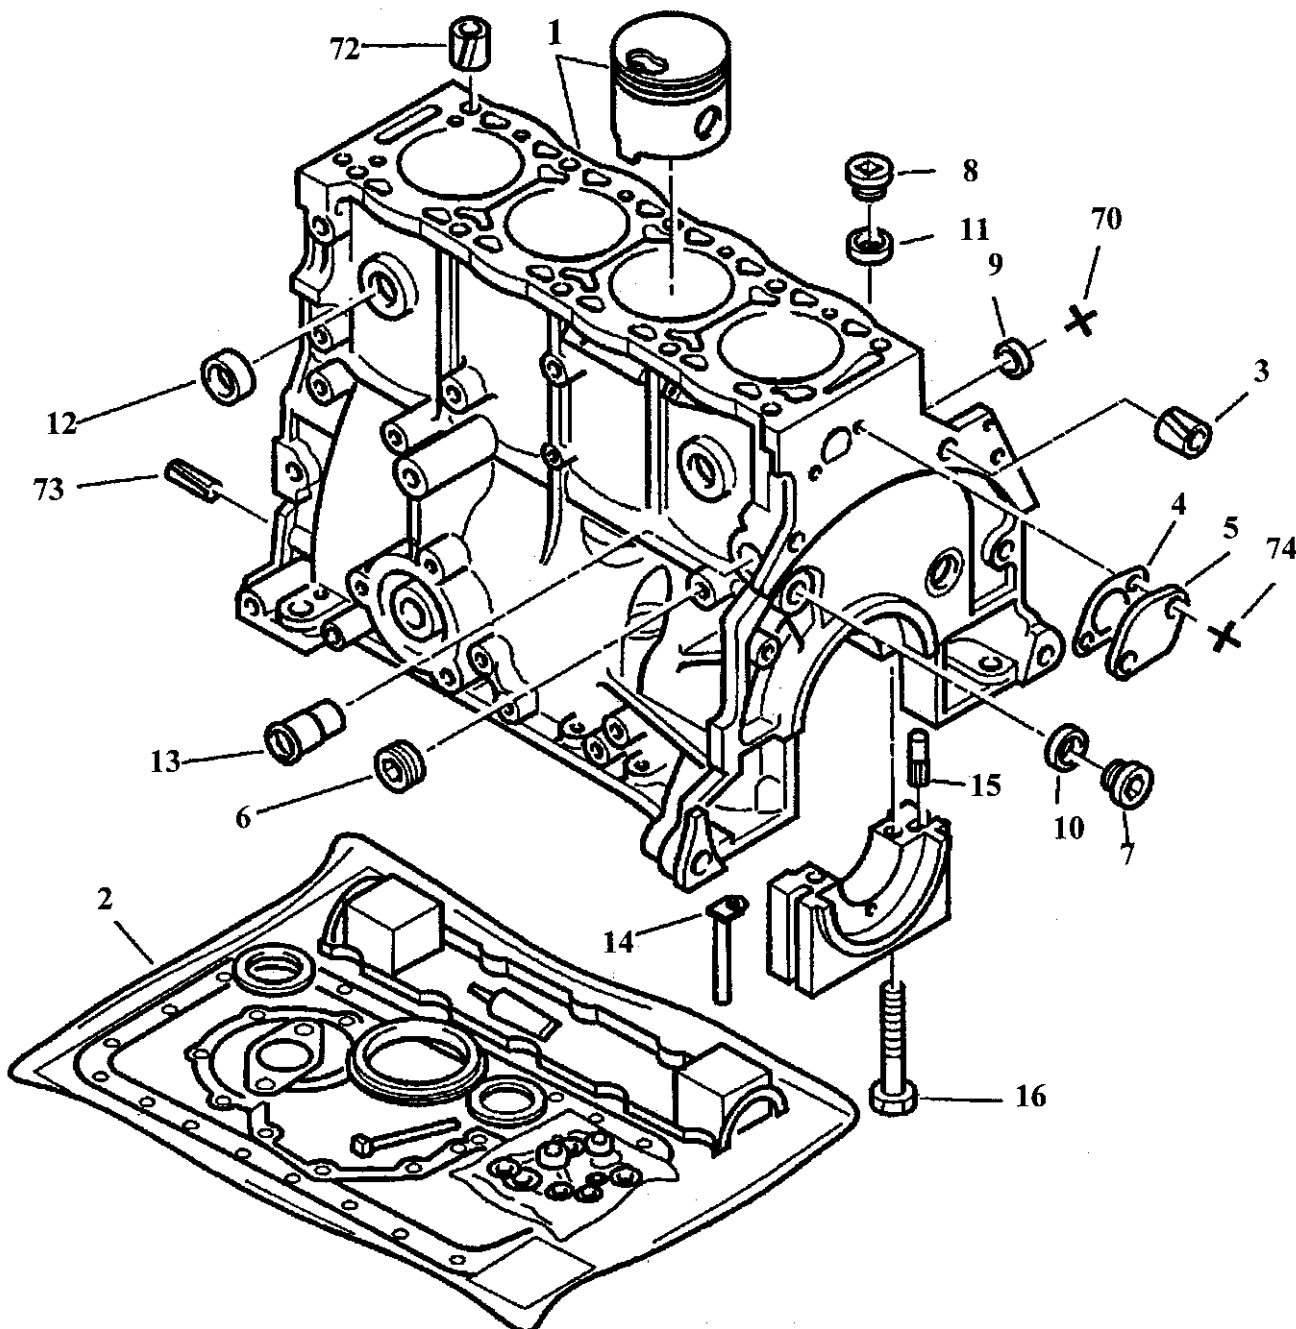

CILINDERBLOK
ZYLINDERBLOCK

XUD9AI ROBERINE UPDATED:

04/05/95

Posnr. Bild	Omschrijving Bezeichnung		Bestelnummer Bestellnummer	Aantal Stück	Opmerkingen Bemerkungen	Revisienummer Revisionsnummer
70	BOUT <i>SCHRAUBE</i>		9601532280	01	12 x 150-16	
72	PEN <i>STIFT</i>		7903067009	01	16 x 14	
73	PEN <i>STIFT</i>		9100037080	04	8 x 15	M - 42019
74	BOUT <i>SCHRAUBE</i>		7903301111	02	8X125-16	
XUD9AI -ROBERINE UPDATED: 04/05/95