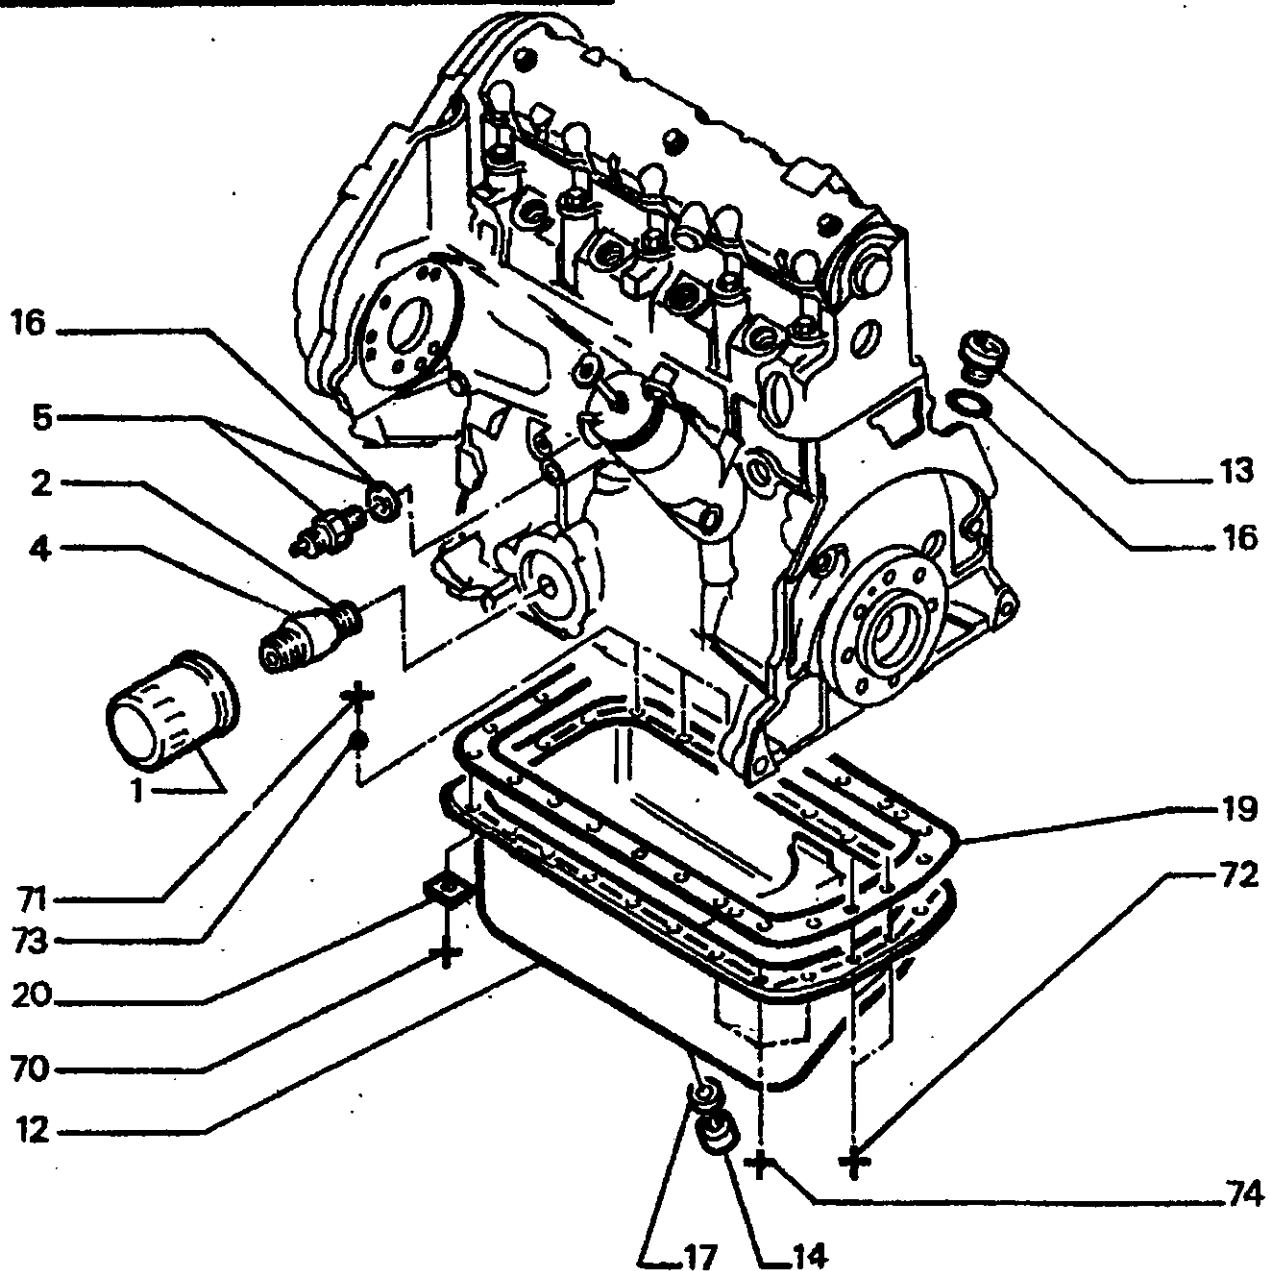

OLIEFILTER - OLIECARTER
ÖLFILTER - ÖLWANNE

Posnr. Bild	Omschrijving Bezeichnung		Bestelnummer Bestellnummer	Aantal Stück	Opmerkingen Bemerkungen	Revisienummer Revisionsnummer
1	OLIEFILTER <i>ÖLFILTER</i>	EPC046656	9628173380	01		42011
2	NIPPEL <i>NIPPEL</i>	EPC203281	9350172280	01		
5	DRUKSCHAKELAAR <i>DRUCKSCHALTER</i>	EPC046659	9618305780	01	16X150	
12	OLIECARTER <i>ÖLWANNE</i>		9618900980	01		
13	AFDICHTSTOP <i>STOPFEN</i>		7903075033	01	16X150-12	
14	AFTAPPLUG <i>STOPFEN</i>	EPC046657	9621140080	01	14X125	42007
16	PAKKING <i>DICHTUNG</i>	EPC046658	9615002780	02	16X22-2	
17	PAKKING <i>DICHTUNG</i>	EPC047918	9614712880	01	14X21-2	
19	CARTERPAKKING <i>ÖLWANNENDICHT- UNG</i>	EPC048574	ZY34026152	01	SILICONE	
74	IMBUSBOUT <i>INNENSECHSKANT- SCHRAUBE</i>		9619132280	23	7X100-15	
XUD9AI -ROBERINE UPDATED: 04/05/95