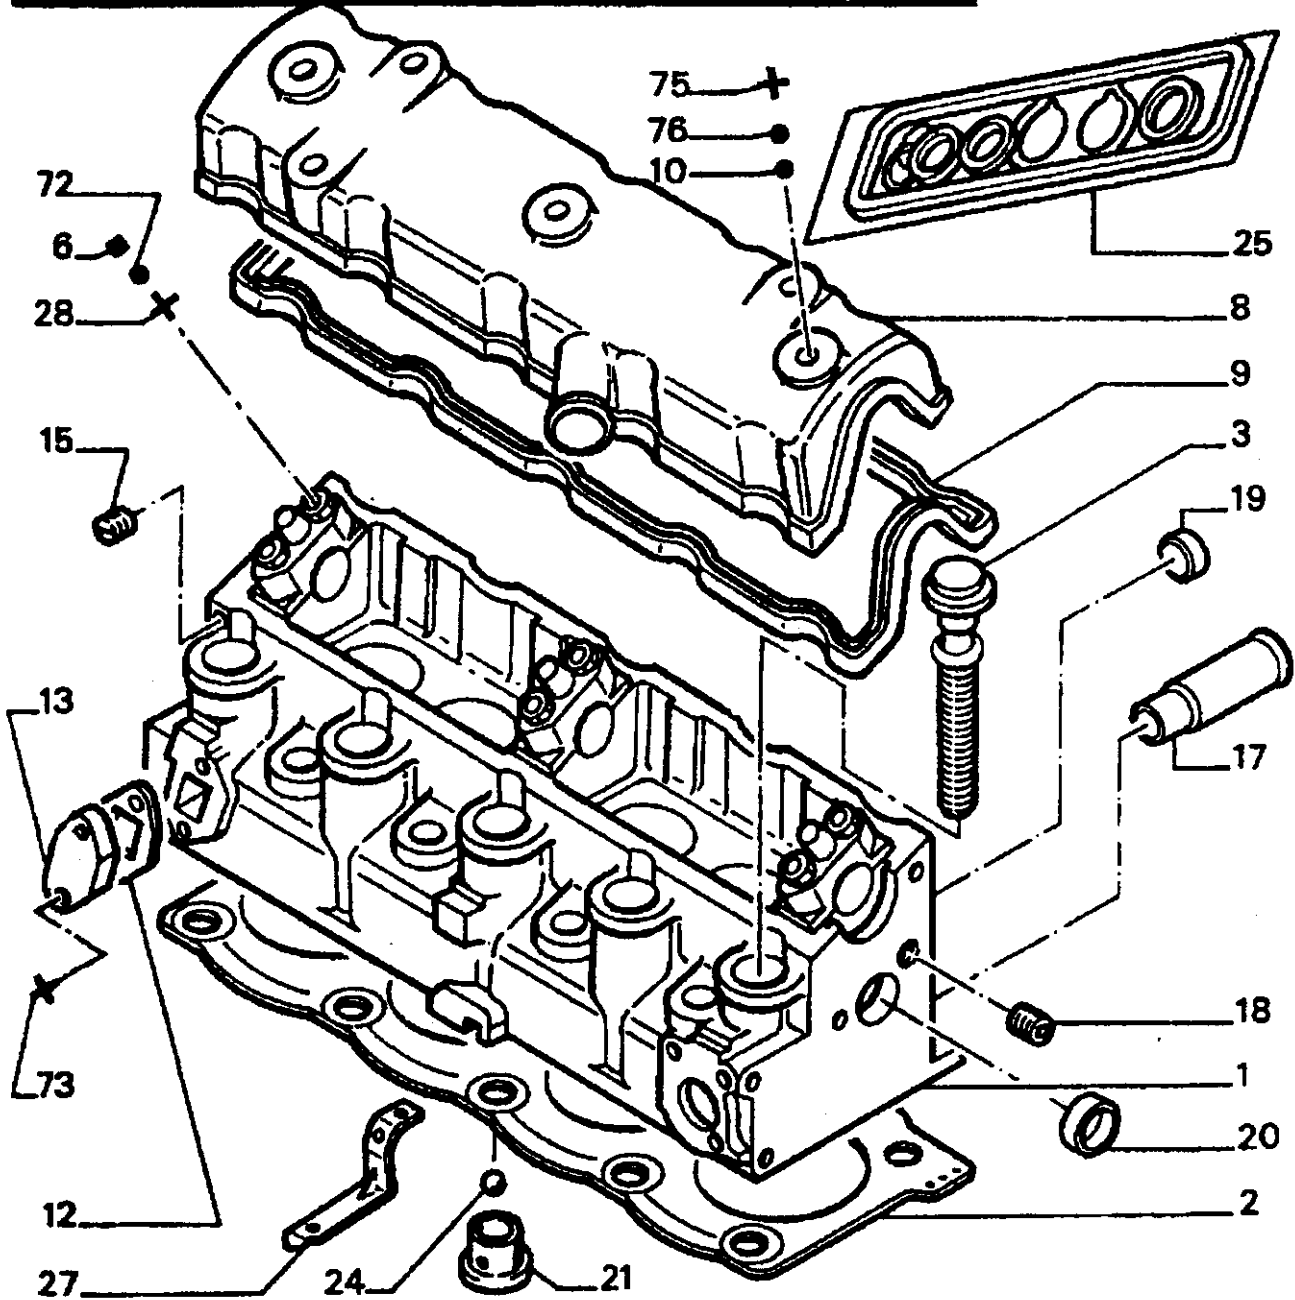

CILINDERKOP
ZYLINDERKOPF

Posnr. Bild	Omschrijving Bezeichnung		Bestelnummer Bestellnummer	Aantal Stück	Opmerkingen Bemerkungen	Revisienummer Revisionsnummer
19	PLUG <i>STOPFEN</i>		7903075019	02	Diam. 27	
			9456000455	02	Diam.27.5	
			9456000738	02	Diam.28.5	
20	PLUG <i>STOPFEN</i>		7903075019	02	Diam.27	
21	KLEPZITTING <i>VENTIL SITZ</i>		9456086680 9456088680	04 *	1st REPAIRING 2ndREPAIRING	
24	KOGEL <i>KUGEL</i>		7932583299	04	Diam.3	
25	INSLIJPSET <i>EINSCHLEIFSATZ</i>	EPC202517	9400197H49	01		
27	CONSOLE <i>KONSOLE</i>		9151732180	01		
28	TAPEIND <i>GEWINDESTANGE</i>		9619909780	06	8X125-35-17	
72	SLUITPLAAT <i>SCHEIBE</i>		7903053043	06	8X16-1.5	
73	BOUT <i>SCHRAUBE</i>		9619132480	02	7X100-31	
75	BOUT <i>SCHRAUBE</i>		7903201023	03	6X100-25	
76	SLUITPLAAT <i>SCHEIBE</i>		7903053033	03	6X18-2	
XUD9AI -ROBERINE			UPDATED:			04/05/95