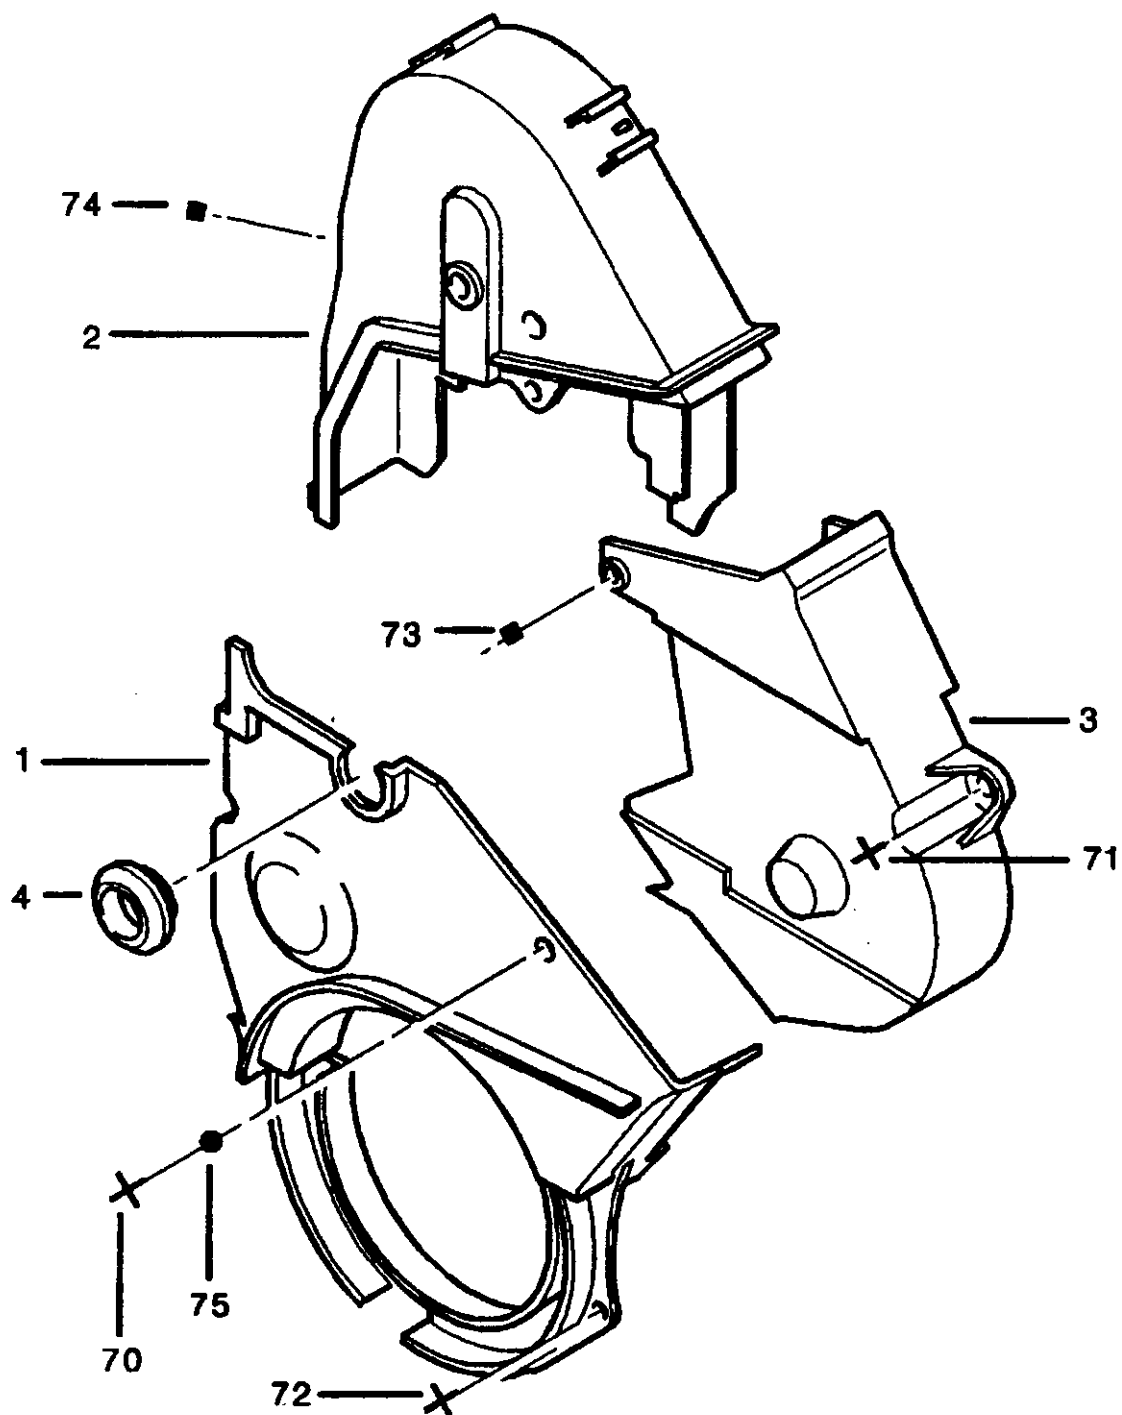

DISTRIBUTIEDEKSEL
DISTRIBUTIONS GEHÄUSE

XUD9AI ROBERINE UPDATED:

04/05/95

Posnr. Bild	Omschrijving Bezeichnung		Bestelnummer Bestellnummer	Aantal Stück	Opmerkingen Bemerkungen	Revisienummer Revisionsnummer
1	DISTR.BEHUIZING ONDER <i>DISTR. GEHÄUSE UNTER</i>		9615919880	01		
2	DISTR.BEHUIZING LINKS <i>DISTR. GEHÄUSE LINKS</i>	EPC048136	1473551080	01		
3	DISTR.BEHUIZING RECHTS <i>DISTR. GEHÄUSE RECHTS</i>	EPC200794	1473552080	01		
4	PLUG <i>STOPFEN</i>		9759919080	01	D.25	
70	BOUT <i>SCHRAUBE</i>		7903201020	01	6X100-12	
71	BOUT <i>SCHRAUBE</i>		7903301046	01	6X100-20	
72	BOUT <i>SCHRAUBE</i>		9759900880	02	7X100-12	
73	MOER + SLUITPLAAT <i>MUTTER + SCHEIBE</i>		7903233025	01	6X100	
74	MOER <i>MUTTER</i>		9614885380	01	6X100	
75	SLUITPLAAT <i>SCHEIBE</i>		7903053033	01	6X18-2	
XUD9AI -ROBERINE			UPDATED:			04/05/95