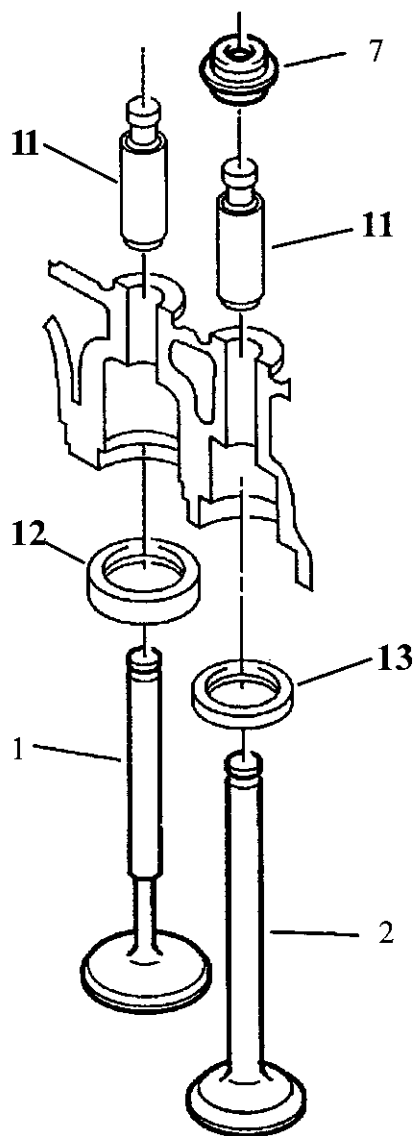

Posnr. Bild	Omschrijving Bezeichnung		Bestelnummer Bestellnummer	Aantal Stück	Opmerkingen Bemerkungen	Revisienummer Revisionsnummer
1	CONSOLE KONSOLE		ZY34026949	01		M - 42039
2	RIEMSCHIJF, VENTILATOR RIEMENSCHIEBE, VENTILATOR	EPC048575	ZY34026274	01		
3	BOUT SCHRAUBE	EPC204503	9616826180	01		M - 42013
70	BOUT SCHRAUBE		9624204580	01		M - 42013
71	BOUT HRDL SCHRAUBE HRDL		9625314180	02	8X125-45	M - 42013
72	BOUT SCHRAUBE		7903053392	03	8X16	
				02	I=) 685328	M - 42013
73	PLAAT SCHEIBE	EPC048634	7903057013	04	D.6	
74	BOUT SCHRAUBE	EPC048635	7903009072	04	6X100-12	
XUD9AI -ROBERINE UPDATED:						04/05/95

KLEP - TUIMELAAR
VENTIL - KIPPHEBEL