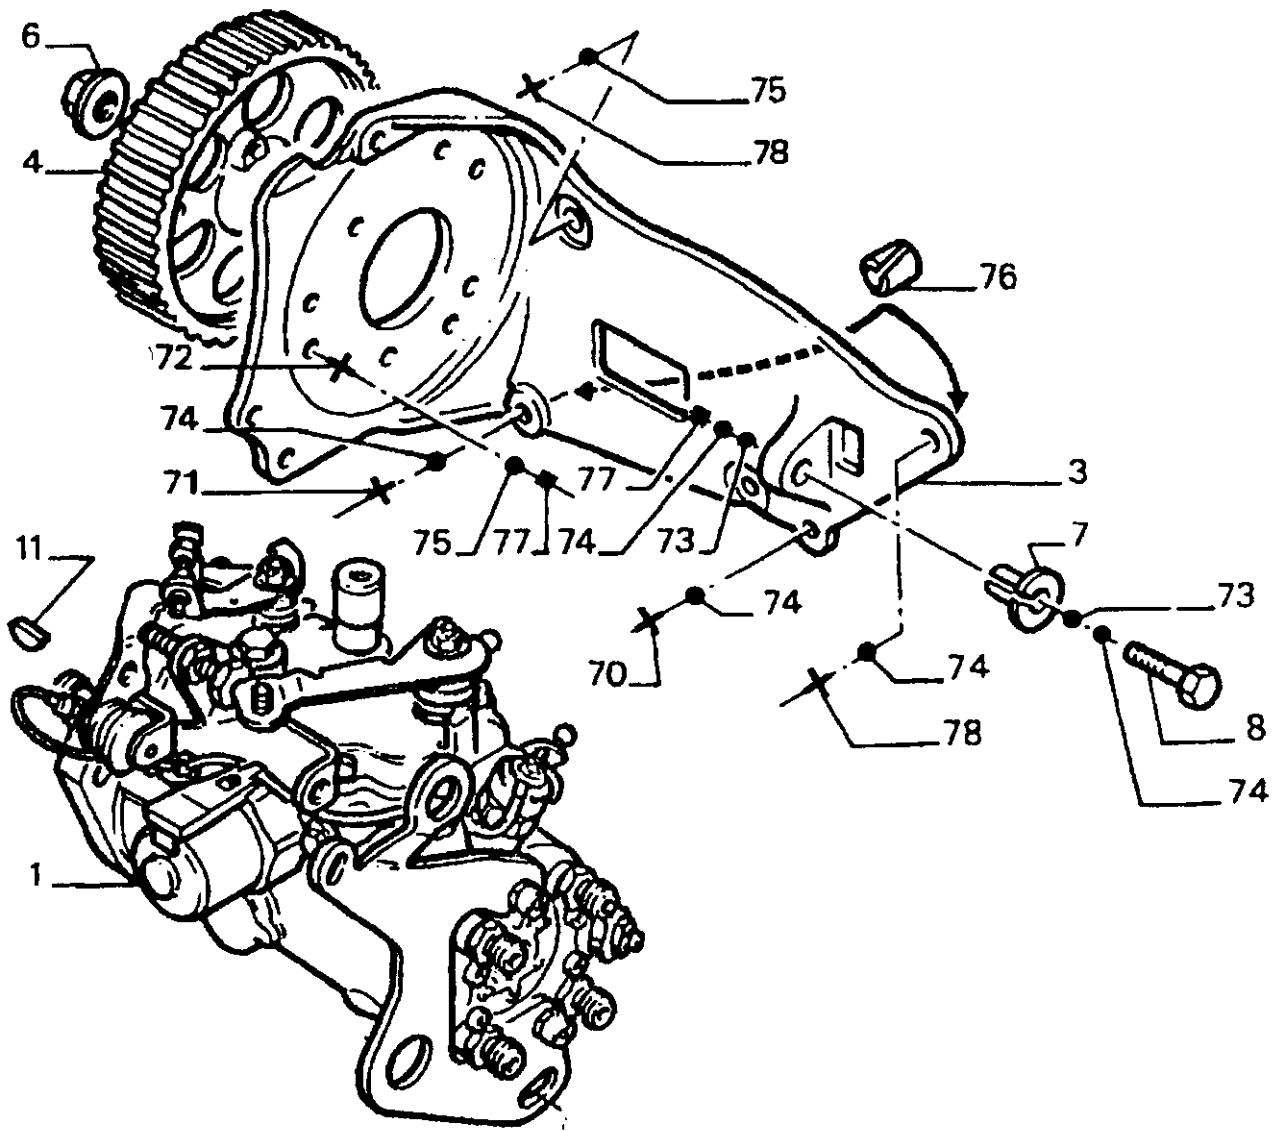

INJECTIEPOMP
EINSPRITZPUMPE

XUD9AI

-ROBERINE

UPDATED:

04/05/95

Posnr.	Omschrijving		Bestelnummer	Aantal	Opmerkingen	Revisienummer
Bild	Bezeichnung		Bestellnummer	Stück	Bemerkungen	Revisionsnummer
1	INJECTIEPOMP <i>EINSPRITZPUMPE</i>		ZY34026365	01	850/2750 tr/mn	
3	CONSOLE <i>KONSOLE</i>		9627834180	01		M - 42031
4	INJECTIEPOMPTAND- WIEL <i>EINSPRITZPUMPE ZAHNRAD</i>		9350253280	01		
6	MOER <i>MUTTER</i>		9350139280	01	Diam. 12	
7	RING <i>RING</i>		9351061880	01		
8	BOUT <i>SCHRAUBE</i>		9601281880	01	TH8X125-50	
11	SPIE <i>SCHEIBENFEDER</i>		9350284980	01		
70	BOUT <i>SCHRAUBE</i>		7903301226	01	8X125-30	
71	BOUT <i>SCHRAUBE</i>		7903301022	01	8X125-55	
72	TAPEIND <i>STEBOLZEN</i>		7903027093	03	8X125-32-18-14	
73	SLUITPLAAT <i>SCHEIBE</i>		7903056080	02	8X22-2.5	
74	VEERRING <i>FEDERRINGE</i>		7903057080	06	8X17-0.8	
75	PLAAT <i>SCHEIBE</i>		7903058030	03	8X18-1.4	
76	BUS <i>BUCHSE</i>		7903067024	02	10X10	
77	MOER <i>MUTTER</i>		7903232017	04	8X125	
78	BOUT <i>SCHRAUBE</i>		7903301070	02	8X125-35	
XUD9AI -ROBERINE			UPDATED:			04/05/95