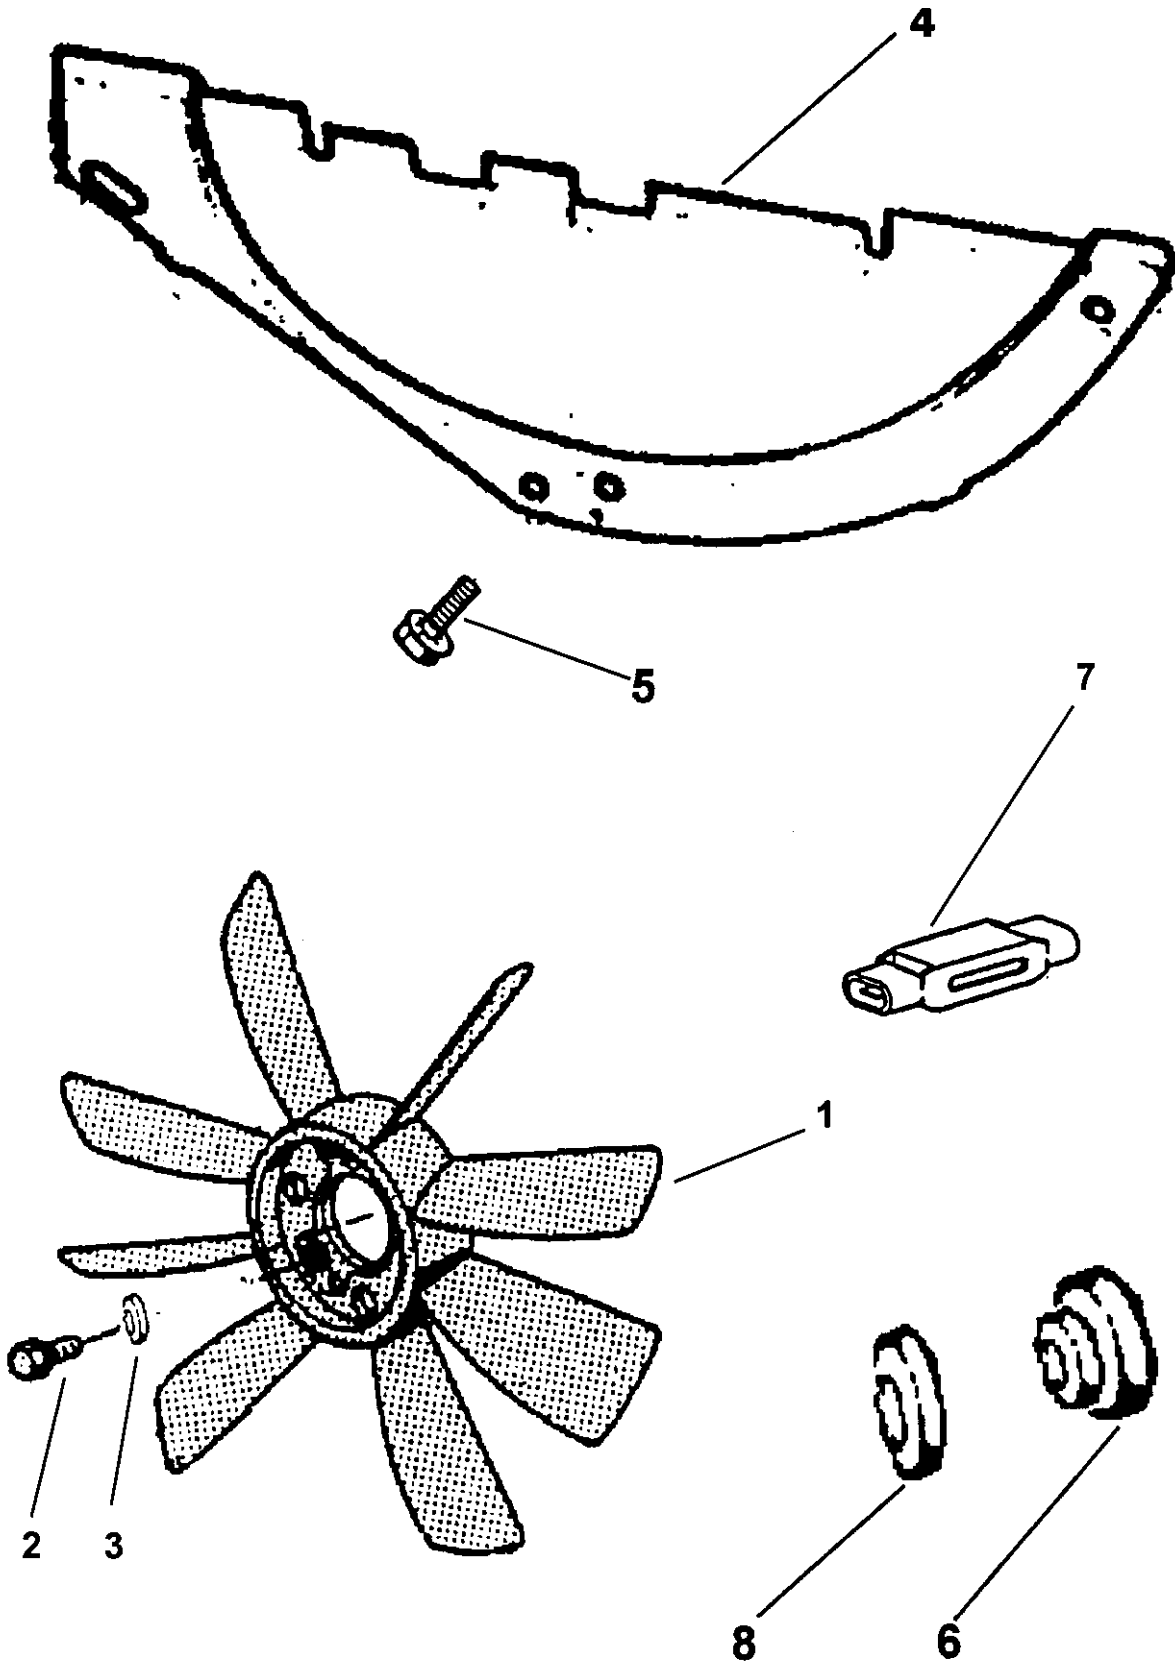

ACCESOIRES
ZUBEHÖR

XUD9AI ROBERINE UPDATED:

04/05/95

Posnr. Bild	Omschrijving Bezeichnung		Bestelnummer Bestellnummer	Aantal Stück	Opmerkingen Bemerkungen	Revisienummer Revisionsnummer
1	VENTILATOR VENTILATOR	EPC047547	ZY34026141	01		
2	BOUT SCHRAUBE		7903201022	04	6X100-20	
3	BOUT SCHEIBE		7903075013	04	D. 6	
4	SLUITPLAAT SCHEIBE	EPC046739	9750037980	01		
5	BOUT SCHRAUBE		7903201101	03		
6	FLENS FLANSCH		7903073103	01	14X18X3	
7	DIODE DIODE	EPC200217	7920037454	01		
8	PLAAT SCHEIBE		7903053140	01	14X27	
	LAGER VENTILATOR LAGER VENTILATOR	EPC204573	ZY34026949	01		
XUD9AI -ROBERINE UPDATED: 04/05/95