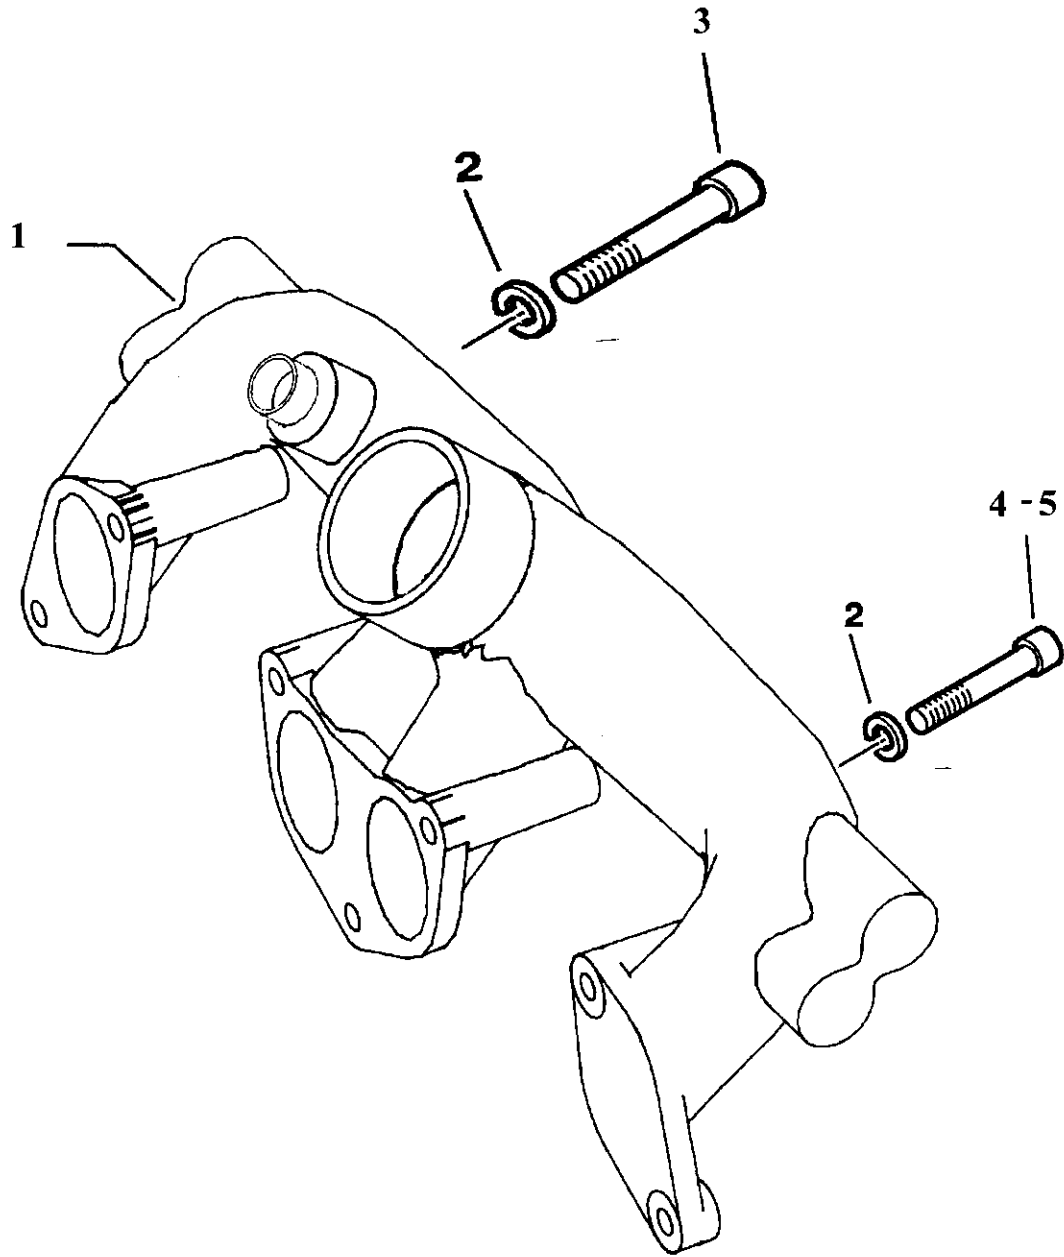

INLAATSPRUITSTUK
ANSAUG - ROHR KRUEMMER

Posnr. Bild	Omschrijving Bezeichnung		Bestelnummer Bestellnummer	Aantal Stück	Opmerkingen Bemerkungen	Revisienummer Revisionsnummer
1	INLAATSPRUITSTUK ANSAUG - ROHR KRUEMMER		ZY34026199	01		
2	VEERRING FEDERRING		7903057080	07	Diam.8	
3	BOUT SCHRAUBE		7903009188	02	8X125-70	
4	BOUT SCHRAUBE	EPC202345	7903009053	04	8X125-25	
5	BOUT SCHRAUBE	EPC202344	7903201033	01	8X125-25	
XUD9AI -ROBERINE			UPDATED:			04/05/95