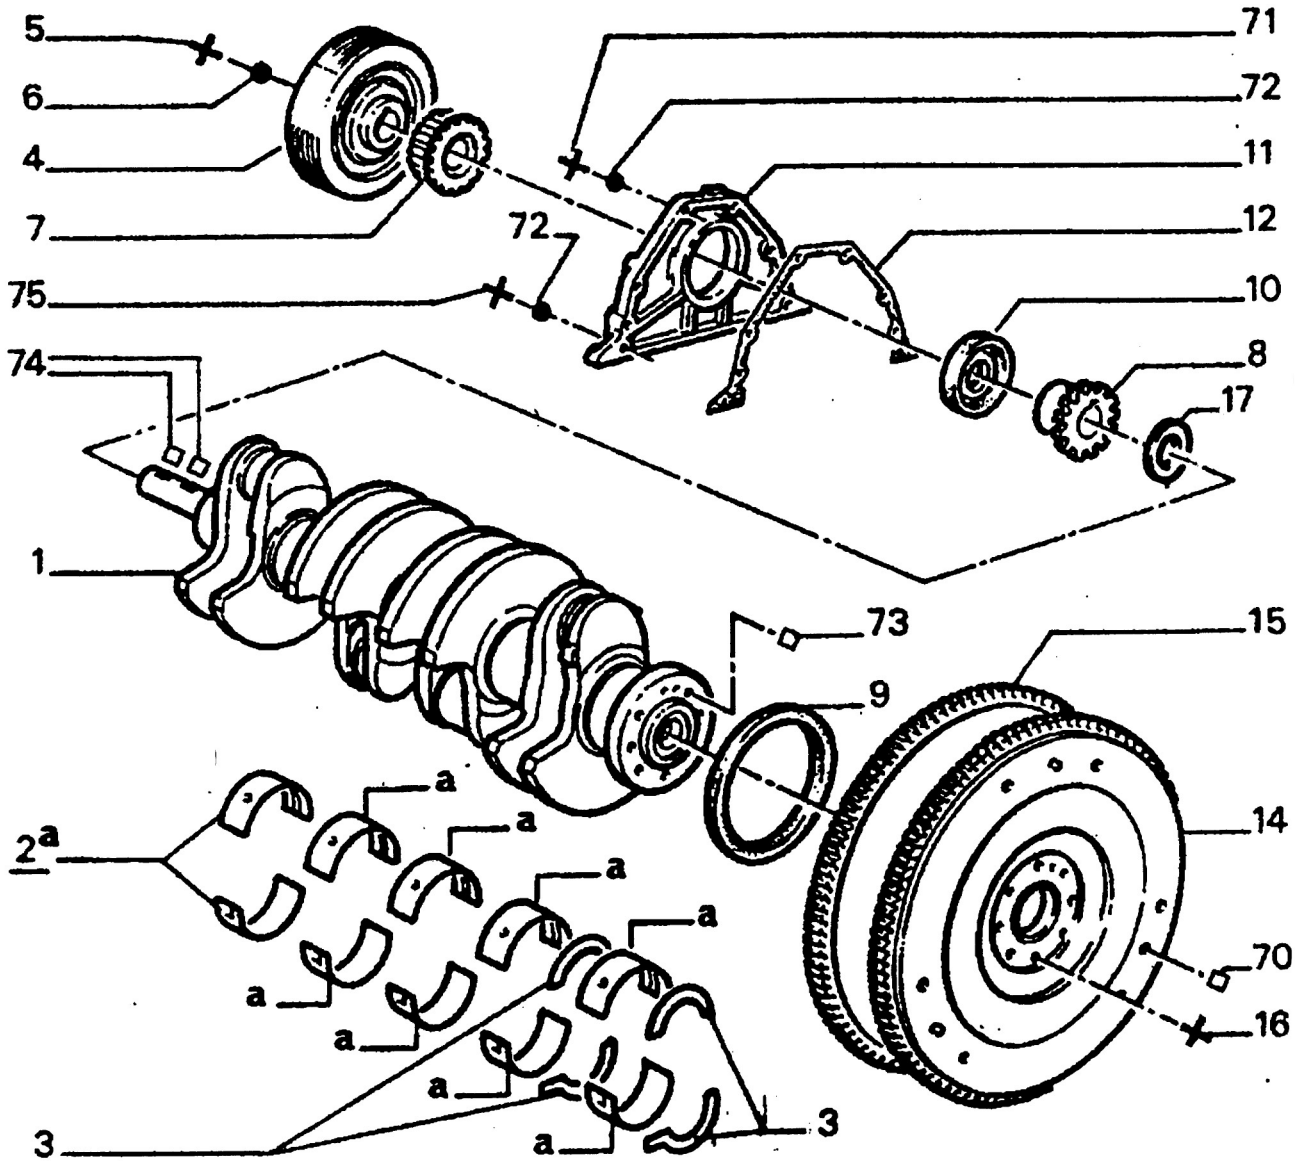

KRUKASRIEMSCHIJF
KURBENWELLENSCHEIBE

Posnr. Bild	Omschrijving Bezeichnung		Bestelnummer Bestellnummer	Aantal Stück	Opmerkingen Bemerkungen	Revisienummer Revisionsnummer
16	VLIETWIELBOUT SCHRAUBE SCWUNGRAD		9626391580	08	9X100-22	M - 42016
17	O-RING O-RING		9628232780	01		
70	PIN STIFT		7903067013	03	6X16	
71	BOUT SCHRAUBE		7903001085	02	7X100-25	
72	VEERRING FEDERRING		7903057003	04	Diam.7X14 EP 0.8	M - 42022
73	PIN STIFT	EPC200591	9100037080	01	8X15	M - 42019
74	VEERRING SCHEIBENFEDER	EPC048697	7903070005	02	13X6-7	
75	BOUT SCHRAUBE		7903001920	04	7X100-40	
XUD9AI -ROBERINE			UPDATED:			04/05/95