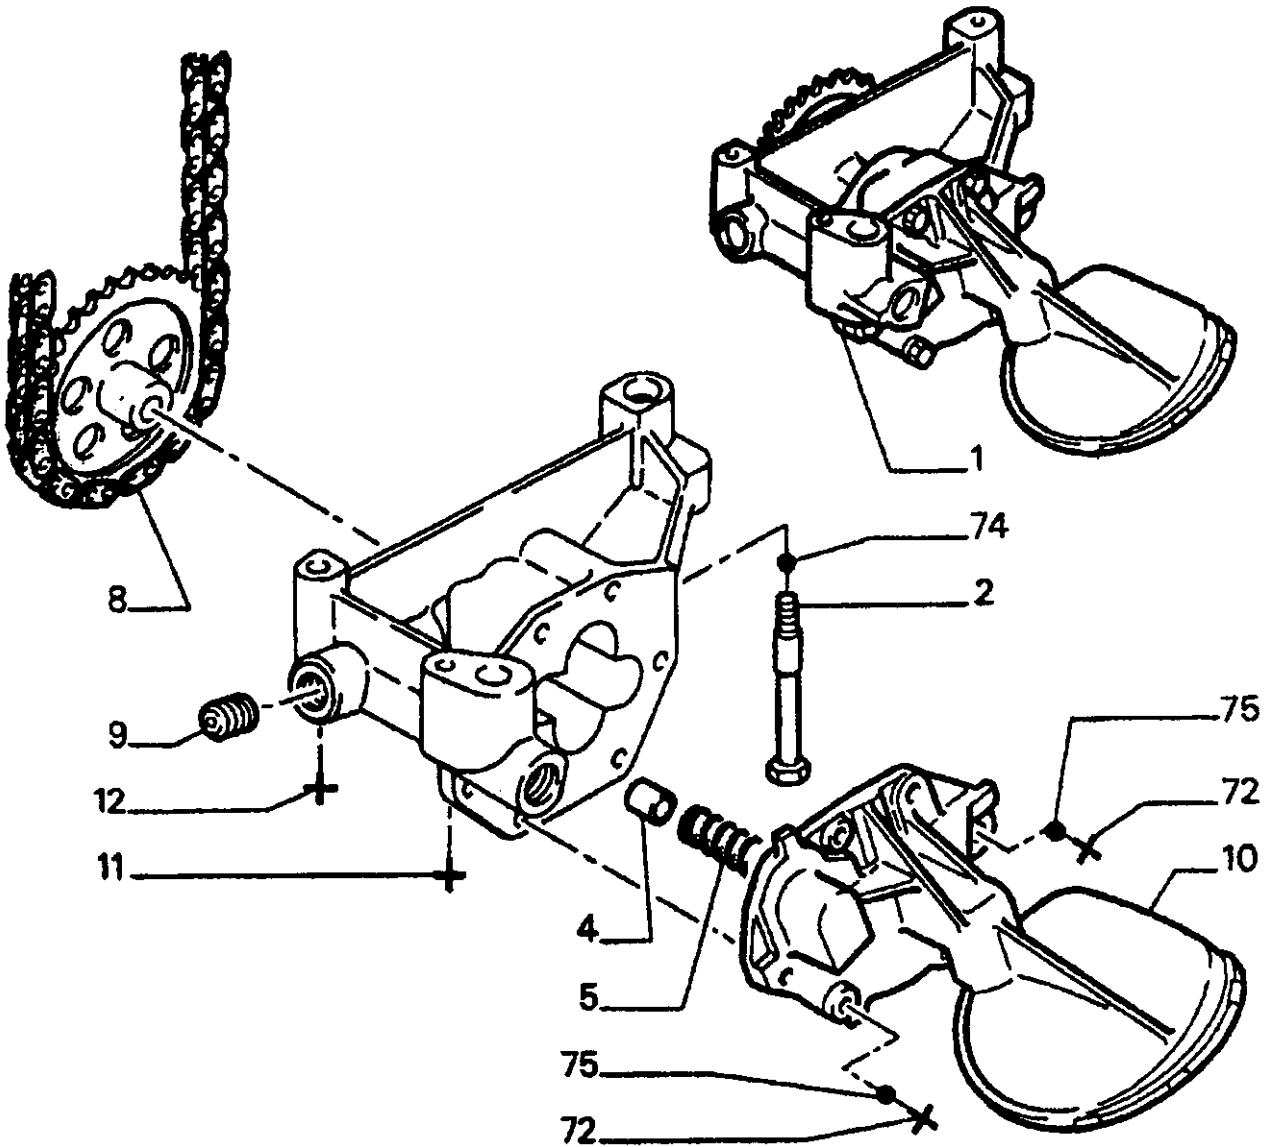

OLIEPOMP
ÖLPUMPE

Posnr. Bild	Omschrijving Bezeichnung		Bestelnummer Bestellnummer	Aantal Stück	Opmerkingen Bemerkungen	Revisienummer Revisionsnummer
1	OLIEPOMP <i>ÖLPUMPE</i>		9562409180	01		
2	BOUT <i>SCHRAUBE</i>		9624873280	02	7X100-75	M - 42044
4	OLIEPOMPTANDWIEL <i>ÖLPUMPENZAHN</i>		9613384980	01	Diam. 16X25	
5	VEER <i>FEDER</i>		9154156680	01		
8	OLIEPOMPKETTING 48 SCHAKELS <i>ÖLPUMPENKETTE</i> <i>48 GLIEDER</i>		9150569880	01		
9	PLUG <i>STOPFEN</i>		9612231680	02	16X150	
10	GAASFILTER <i>DRAHTFILTER</i>		9150659780	01		
11	BOUT <i>SCHRAUBE</i>		9620237780	01	7X100-70	
12	BOUT <i>SCHRAUBE</i>		9620253480	01	7X100-85	
72	BOUT <i>SCHRAUBE</i>		7903201023	06	6X100-25	M - 42044
75	VEERRING <i>FEDERRING</i>	EPC048634	7903057013	06	6X12.2-0.5	
XUD9AI -ROBERINE UPDATED: 04/05/95