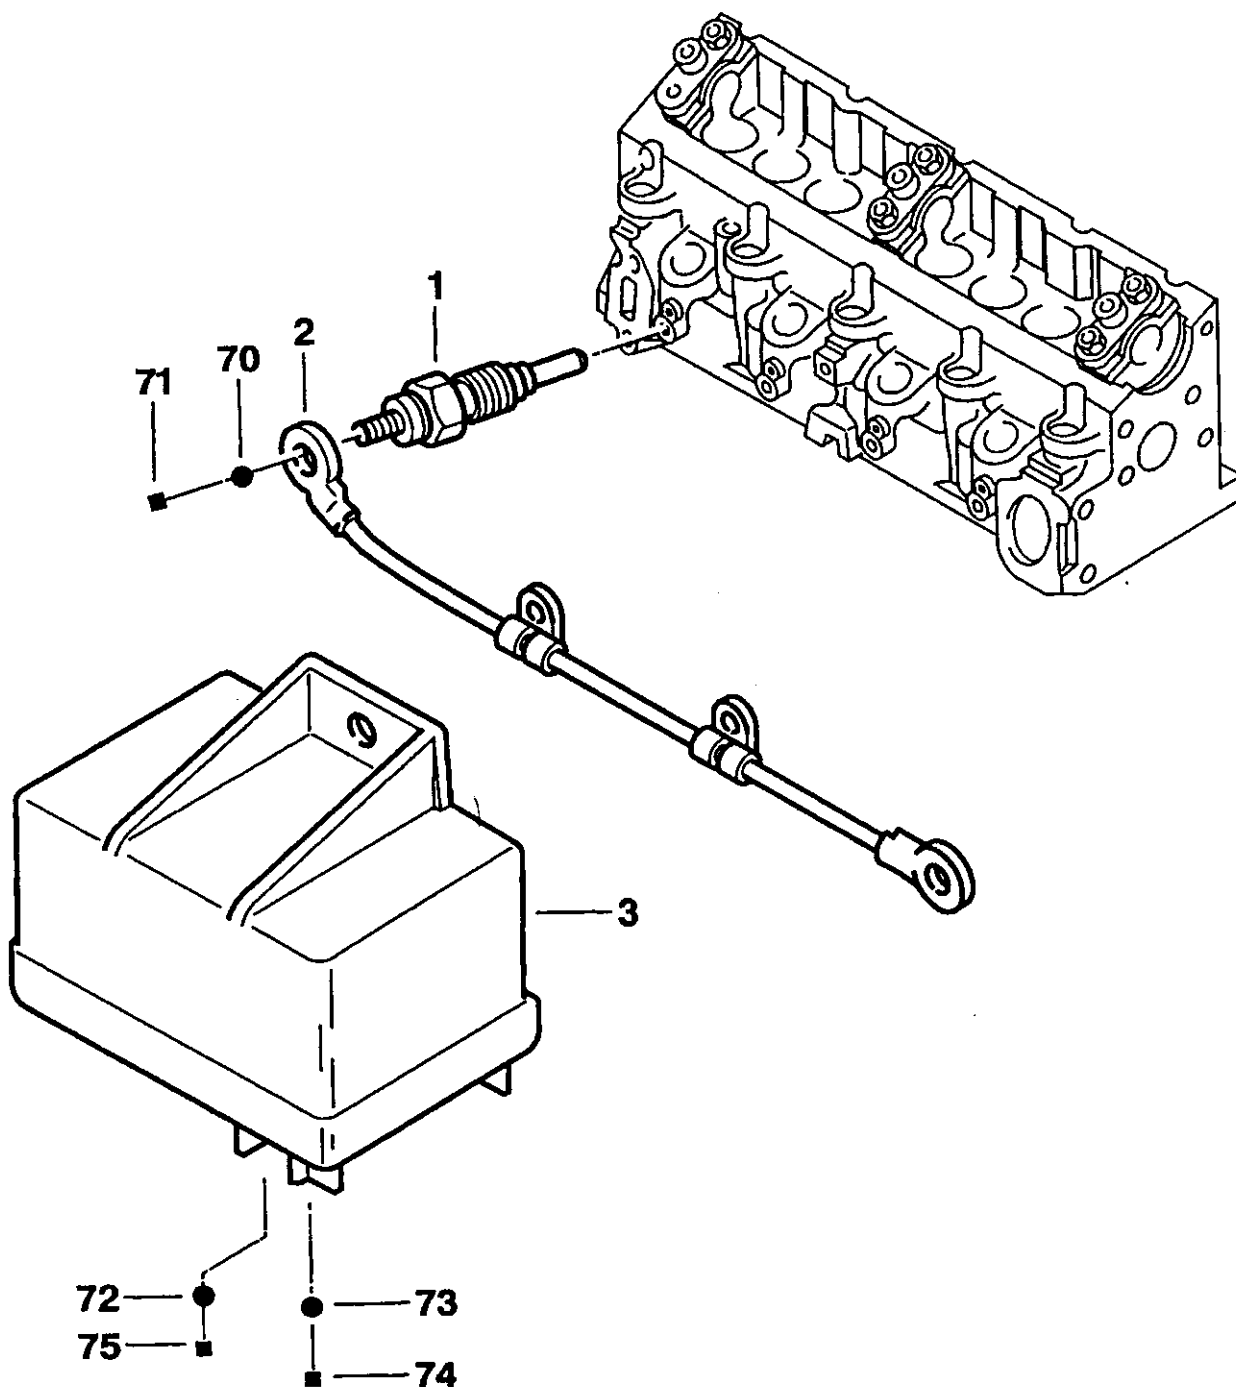

GLOEI-BOUGIE EN VOORGLOEI UNIT
GLÜHKERZEN UND VORGLÜHUNIT

XUD9AI ROBERINE

UPDATED:

04/05/95

Posnr. Bild	Omschrijving Bezeichnung		Bestelnummer Bestellnummer	Aantal Stück	Opmerkingen Bemerkungen	Revisienummer Revisionsnummer
1	GLOEI-BOUGIE <i>GLÜHKERZEN</i>		9633214380	04		
2	KABEL <i>KABEL</i>		9612029780	01		
3	VOORGLOEI UNIT <i>GLÜHKERZEN UNIT</i>	EPC046791	7934025471	01		
70	VEERRING <i>FEDERRING</i>		7903057059	04	5X10.2-0.5	
71	MOER <i>MUTTER</i>		7903232003	04	5X80-4	
72	PLAAT <i>SCHEIBE</i>		7903056005	01	5X9.4-0.6	
73	PLAAT <i>SCHEIBE</i>		7903056008	01	6X11.3-0.7	
74	BORGMOER <i>SICHERUNGSMUT- TER</i>		7903234016	01	6X100-5.5-10	
75	BORGMOER <i>SICHERUNGSMUT- TER</i>		7903032006	01	5X80-5.3-8	
XUD9AI -ROBERINE UPDATED: 04/05/95