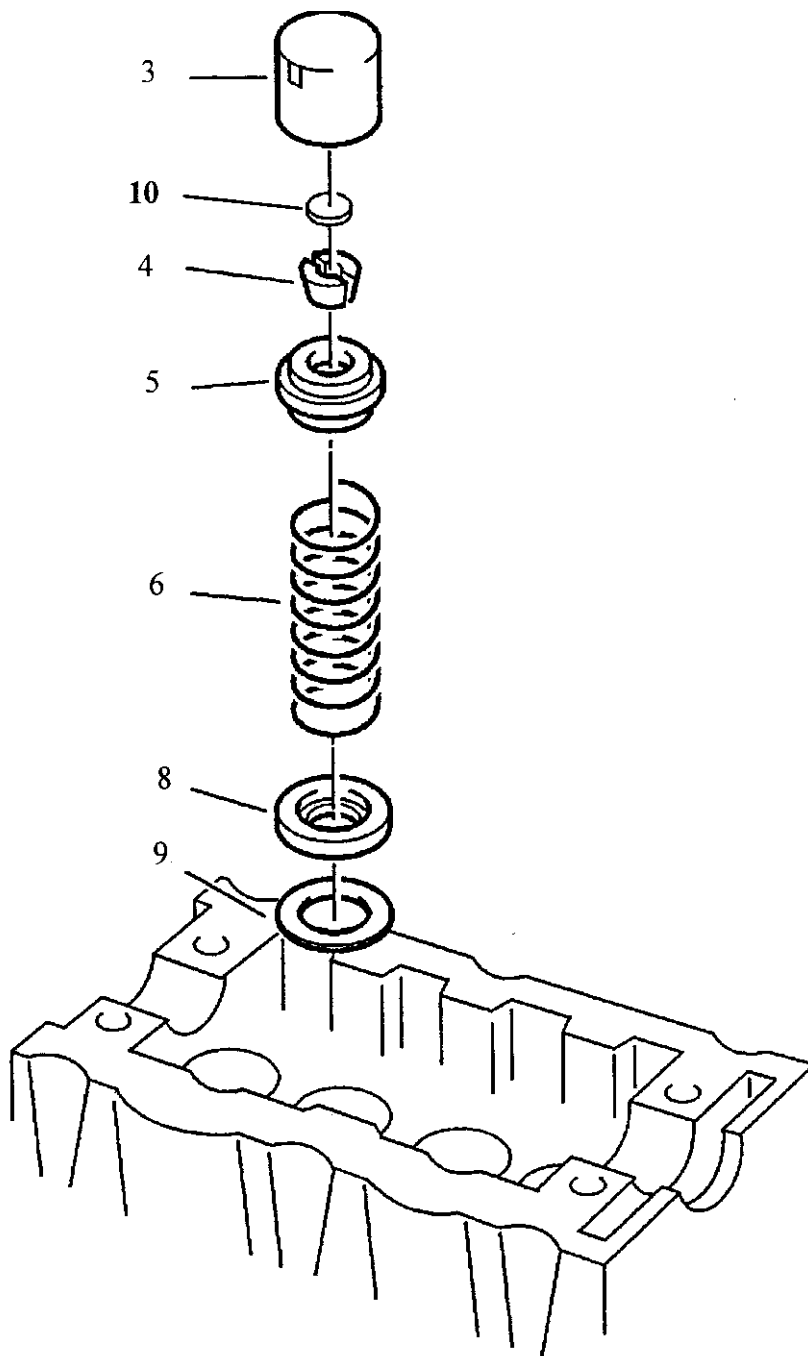

KLEP - TUIMELAAR
VENTIL - KIPPHEBEL

Posnr. Bild	Omschrijving Bezeichnung		Bestelnummer Bestellnummer	Aantal Stück	Opmerkingen Bemerkungen	Revisienummer Revisionsnummer
11	KLEPGELEIDER <i>VENTILFÜHRUNG</i>		9456028380	8	1st REP. +0.27	
			9456028480	*	2st REP. +0.57	
12	INLAATKLEPZITTING <i>EINLASSVENTILSITZ</i>		9456033980	4		
13	UITLAATKLEPZITTING <i>AUSLABVENTILSITZ</i>		9615523180	4		
XUD9AI -ROBERINE UPDATED: 04/05/95