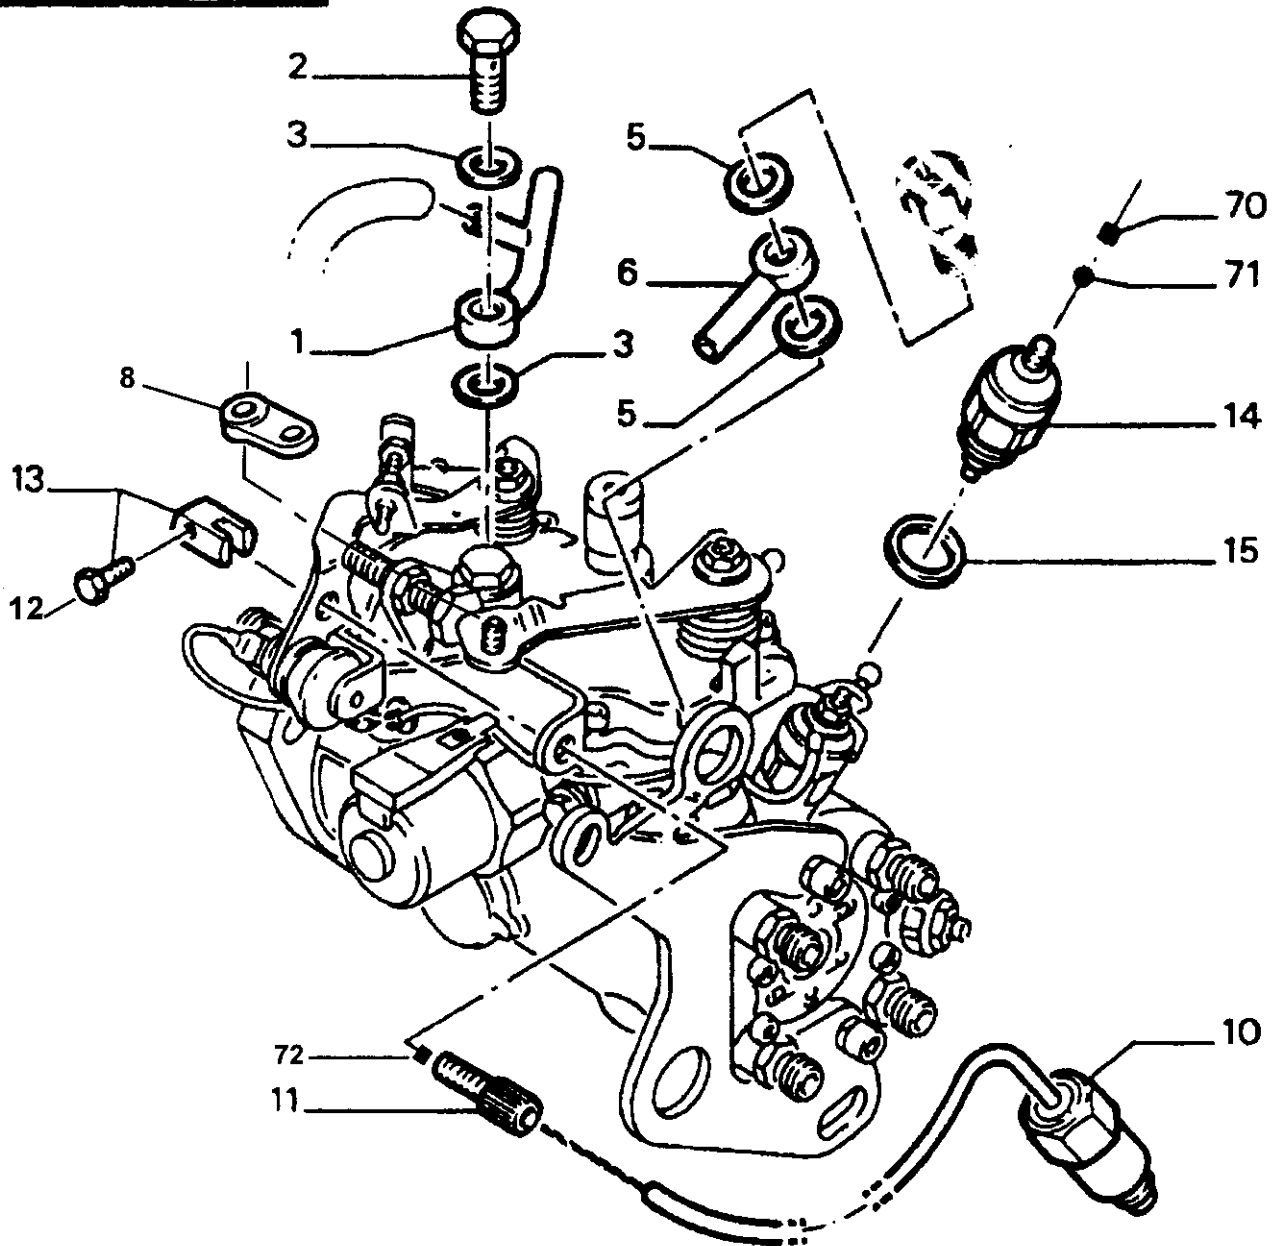

ELECTRO/THERMOMAGNETISCHE ELEMENT EN BANJO ONDERDELEN
ELEKTRO/THERMOMAGNETISCHE ELEMENT UND BANJO TEILE

Posnr. Bild	Omschrijving Bezeichnung		Bestelnummer Bestellnummer	Aantal Stück	Opmerkingen Bemerkungen	Revisienummer Revisionsnummer
1	UITLAATLEIDING <i>ÜBERLAUFBANJO</i>		9600453580	01		
2	HOLBOUT <i>HOHLSCHRAUBE</i>	EPC046798	9560770180	01		
3	PAKKING <i>DICHTUNG</i>	EPC046799	7903062036	02	12.1x18	
5	PAKKING <i>DICHTUNG</i>		7903062038	02	10.5x18 EP 2.5	
6	INLAATKOPPELSTUK <i>EINLASSBANJO</i>		9602804380	01		
8	KOGELSCHARNIER <i>KUGELGELENK</i>	EPC046483	7910029341	01		
10	THERMOSTATISCH ELEMENT <i>THERMOSTAT</i>	EPC201873	9616699380	01		
11	STELBOUT <i>STELLSCHRAUBE</i>		7932567990	01		
12	BOUT <i>SCHRAUBE</i>		9350284880	01	M4X070-8	42008
13	KABELHOUDER <i>KABELHALTER</i>		9623051580	01		42008
14	ELECTROMAGNETI- SCHE KLEP <i>ELEKTROMAGNE- TISCH VENTIL</i>	EPC048546	9401680448	01		
15	O-RING <i>O-RING</i>	EPC048547	9401680458	01		
71	RING <i>RING</i>		7903056005	01	Diam. 5	
70	MOER <i>MUTTER</i>		7903032006	01	M5	
72	MOER <i>MUTTER</i>		7903232005	02	8X125	
XUD9AI -ROBERINE UPDATED: 04/05/95