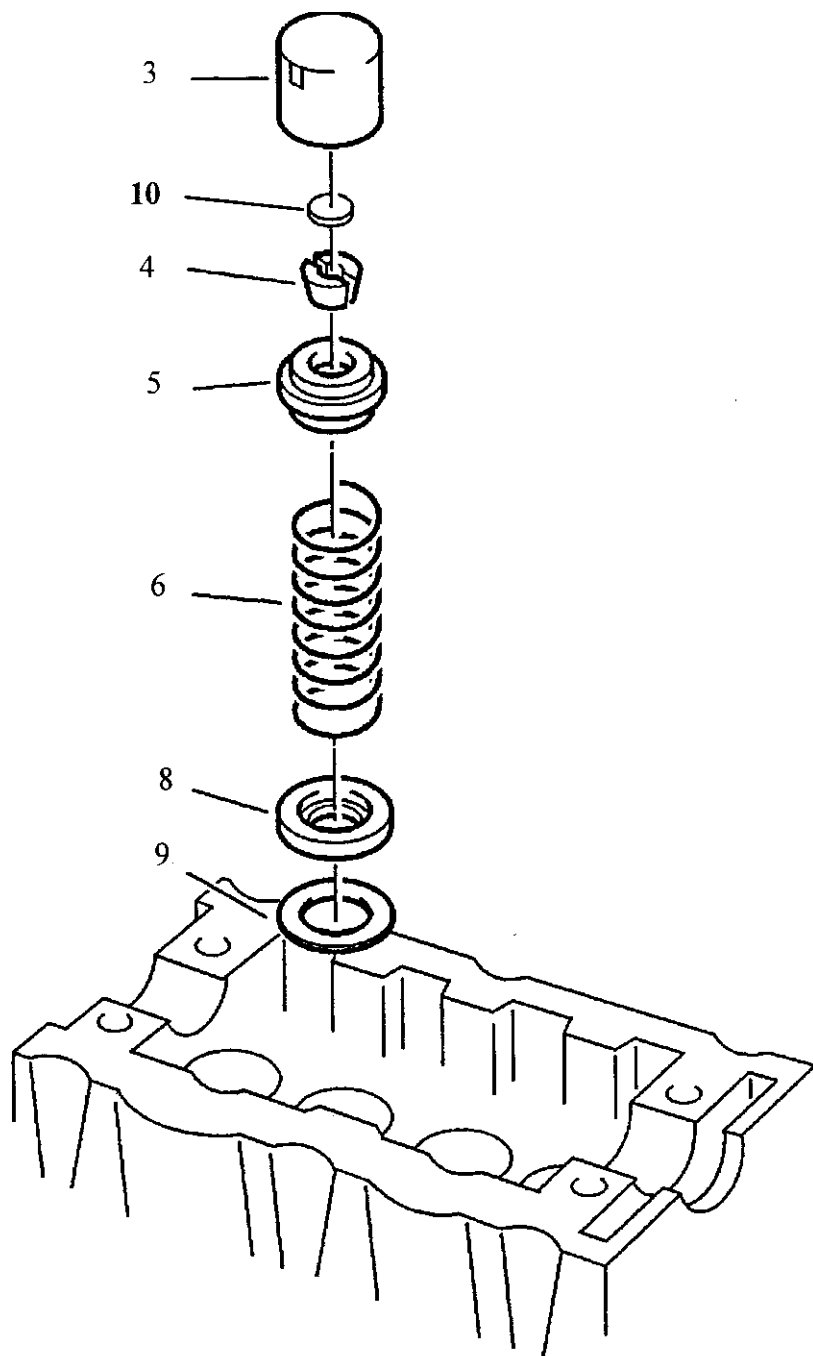

Posnr. Bild	Omschrijving Bezeichnung		Bestelnummer Bestellnummer	Aantal Stück	Opmerkingen Bemerkungen	Revisienummer Revisionsnummer
1	CONSOLE KONSOLE		ZY34026949	01		M - 42039
2	RIEMSCHIJF, VENTILATOR RIEMENSCHIEBE, VENTILATOR	EPC048575	ZY34026274	01		
3	BOUT SCHRAUBE	EPC204503	9616826180	01		M - 42013
70	BOUT SCHRAUBE		9624204580	01		M - 42013
71	BOUT HRDL SCHRAUBE HRDL		9625314180	02	8X125-45	M - 42013
72	BOUT SCHRAUBE		7903053392	03	8X16	
				02	I=) 685328	M - 42013
73	PLAAT SCHEIBE	EPC048634	7903057013	04	D.6	
74	BOUT SCHRAUBE	EPC048635	7903009072	04	6X100-12	
XUD9AI -ROBERINE UPDATED:						04/05/95

KLEP - TUIMELAAR
VENTIL - KIPPHEBEL