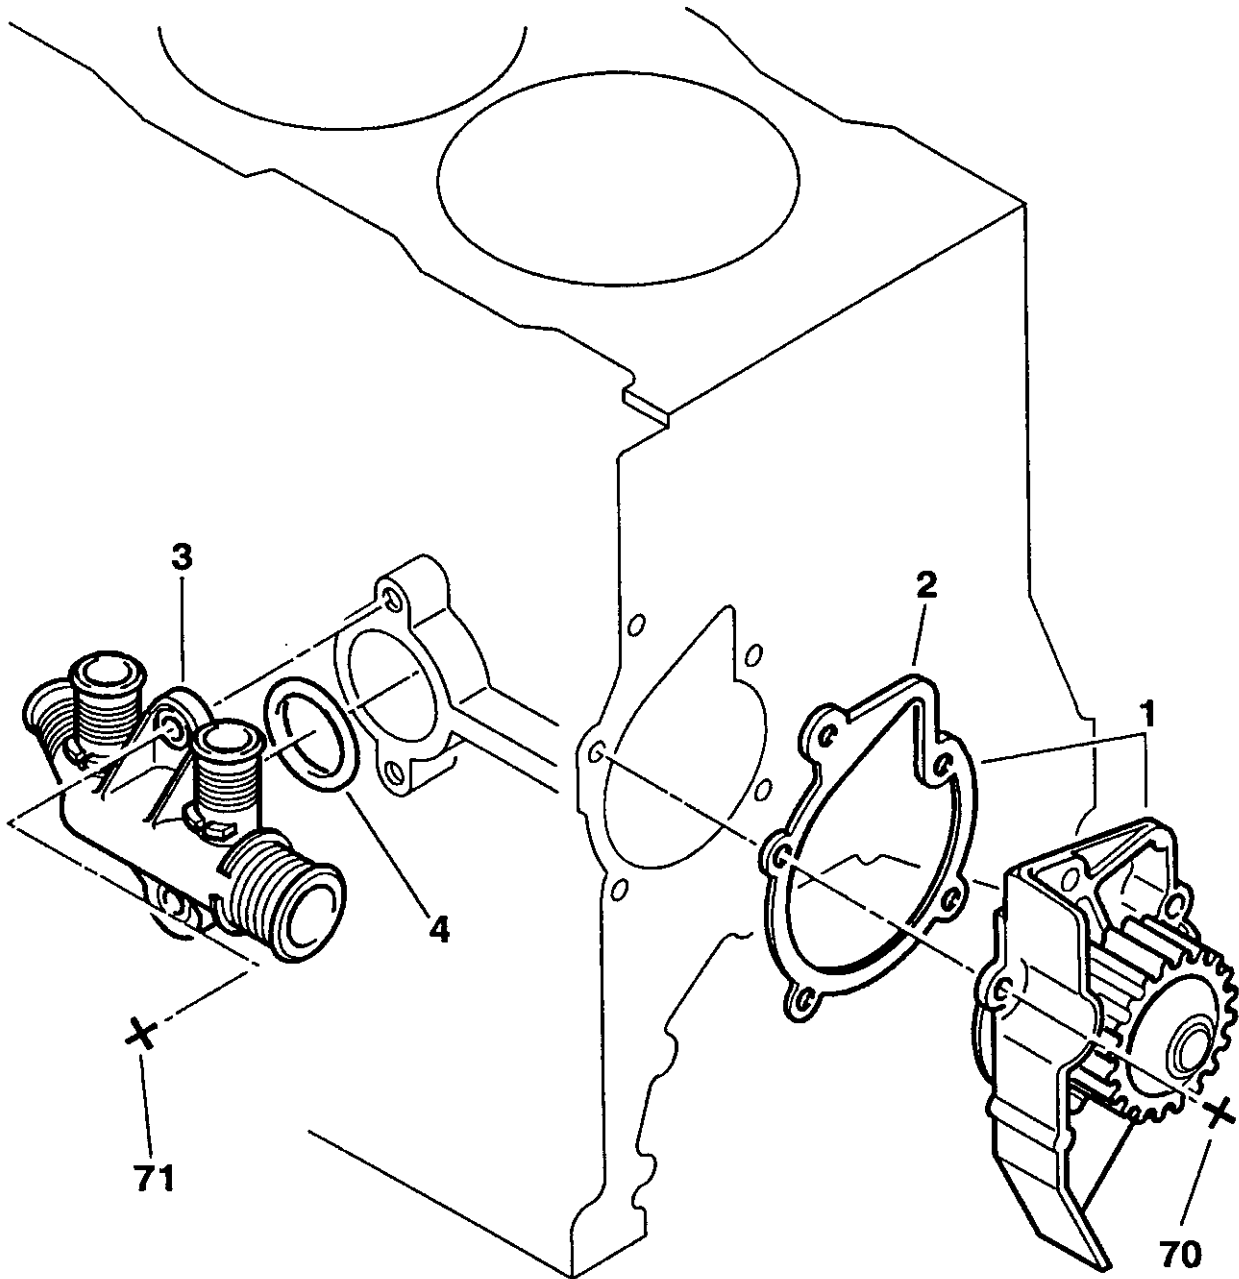

WATERPOMP
WASSERPUMPE

Posnr. Bild	Omschrijving Bezeichnung		Bestelnummer Bestellnummer	Aantal Stück	Opmerkingen Bemerkungen	Revisienummer Revisionsnummer
1	WATERPOMPKAP WASSERPUMPEN- DECKEL		9625041380	01	>I 777643	M - 42009
			9627667980	*	I> 777644	M - 42033 M - 42034
2	WATERPOMPPAK- KING WASSERPUMPEN- DICHTUNG	EPC046663	9623541580	01		M - 42024
3	WATERINLAAT WASSEREINLAß	EPC047207	9619498980	01		
4	O-RING O-RING	EPC048721	9619073880	01	40.4x47.5-3.53	
70	BOUT SCHRAUBE		7903001081	05	7x100-20	
71	BOUT SCHRAUBE		7903602025	02	8x125-30	
72	WATERPOMP COMPL WASSERPUMPE KOMPL.	EPC203831	25876	01		
XUD9AI -ROBERINE UPDATED: 04/05/95