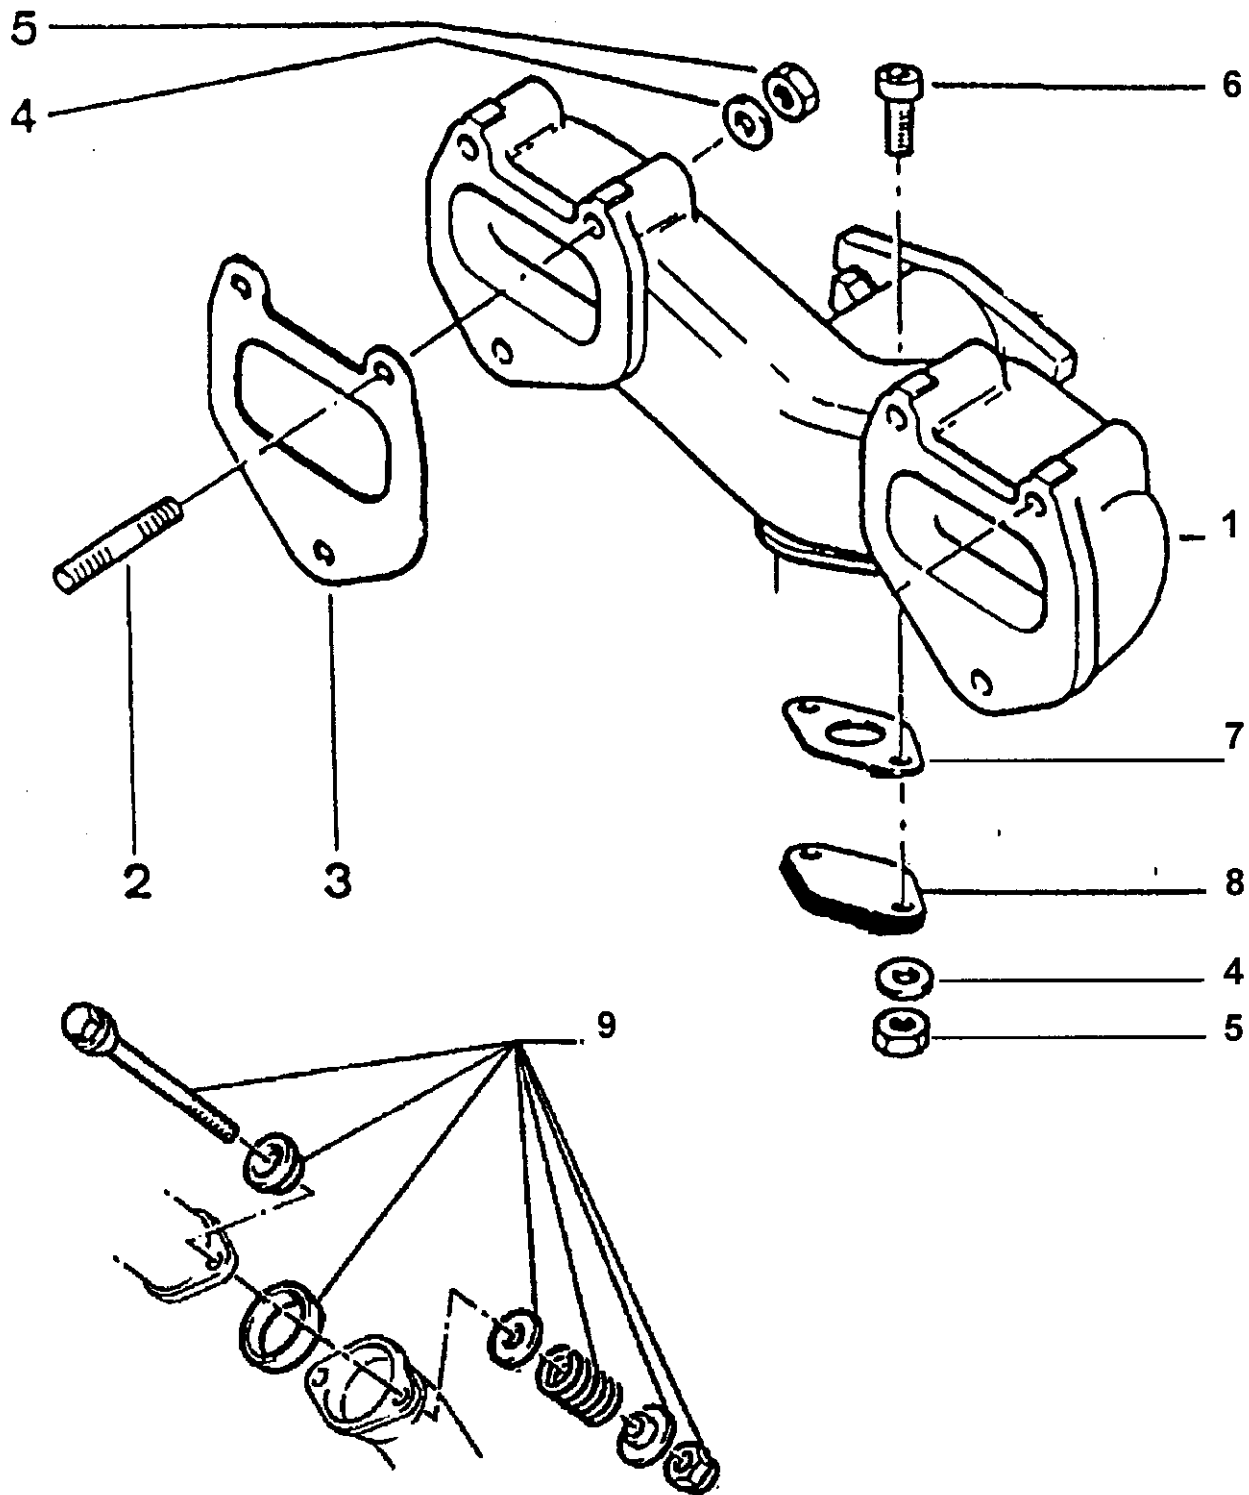

UITLAAT
AUSPUFF

Posnr. Bild	Omschrijving Bezeichnung		Bestelnummer Bestellnummer	Aantal Stück	Opmerkingen Bemerkungen	Revisienummer Revisionsnummer
1	UITLAATSPRUIT- STUK <i>AUSPUFFVERTEILER</i>		9350149580	01		
2	TAPEIND <i>GEWINDESTANGE</i>		7903027328	06	8X125-60	
3	PAKKING <i>DICHTUNG</i>		9617729680	02		
4	PLAAT <i>SCHEIBE</i>		7903055003	08	Diam. 8	
5	MOER <i>MUTTER</i>		7903232005	08	M8	
6	BOUT <i>SCHRAUBE</i>		9600262180	02	8X125-30	
7	PAKKING <i>DICHTUNG</i>		9619065380	01		
8	SLUITPLAAT <i>SCHEIBE</i>		9250196380	01		
9	REPARATIESET <i>REPARATURSATZ</i>	EPC046518	9401798450	01		
XUD9AI -ROBERINE			UPDATED:			04/05/95