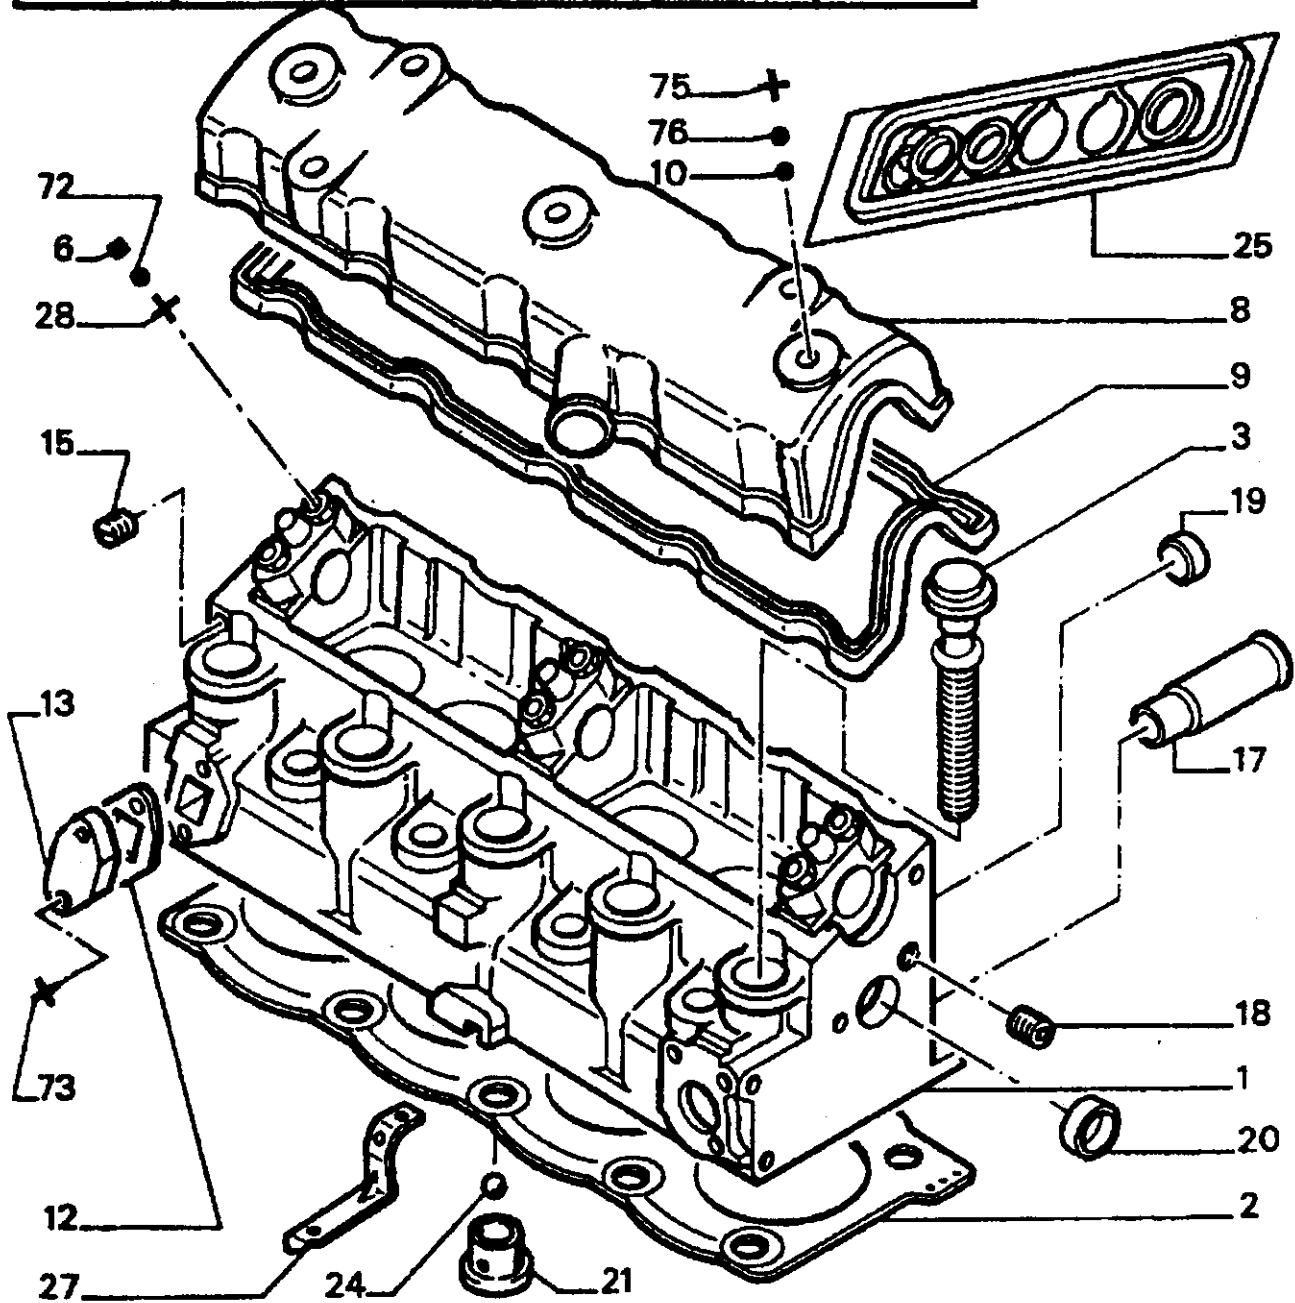

CILINDERKOP
ZYLINDERKOPF

XUD9AI ROBERINE UPDATED:

04/05/95

Posnr. Bild	Omschrijving Bezeichnung		Bestelnummer Bestellnummer	Aantal Stück	Opmerkingen Bemerkungen	Revisienummer Revisionsnummer
1	CILINDERKOP ZYLINDERKOPF		7902010926	01		M - 42021
2	CIL.KOPPAKKING ZYL.KOPFPACKUNG					
	2 KERVEN 2 KERBEN		9623068180	01	EP 1.48	M - 42005
	3 KERVEN 3 KERBEN	EPC203832	9623068280	01	EP 1.52	M - 42005
	4 KERVEN 4 KERBEN	EPC202519	9623068380	01	EP 1.58	M - 42005
	5 KERVEN 5 KERBEN		9623068480	01	EP 1.62	M - 42005
3	CIL.KOPBOUT ZYL.KOPFSCHRAUBE	EPC202518	9633190080	10		
6	MOER MUTTER		7932568310	06	8X1.25	
8	CIL.KOPDEKSEL ZYL.KOPFDECKEL	EPC048831	9351021180	01		
9	PAKKING DICHTUNG	EPC046685	9350144480	01		
10	SLUITPLAAT SCHEIBE		9632314480	03		M - 42042
12	PAKKING DICHTUNG		9624762080	01		M - 42017
13	SLUITPLAAT SCHEIBE		9623915480	01		M - 42032
15	LAGERBUSJE LAGERBUCHSE		7932565221	05	9X100	
	Ball Bille		9628085580	*	>I 12/96 0 7.938 I> 12/96	M - 42021
17	TAPEIND STEBOLZEN		9619099280	01	Øam.23X85.5	
18	PLUG STOPFEN		7903075035	01	12X150	
	KOGEL KUGEL		9628085280	*	0 9.525 I> 12/96	M - 42021
XUD9AI -ROBERINE		UPDATED:			04/05/95