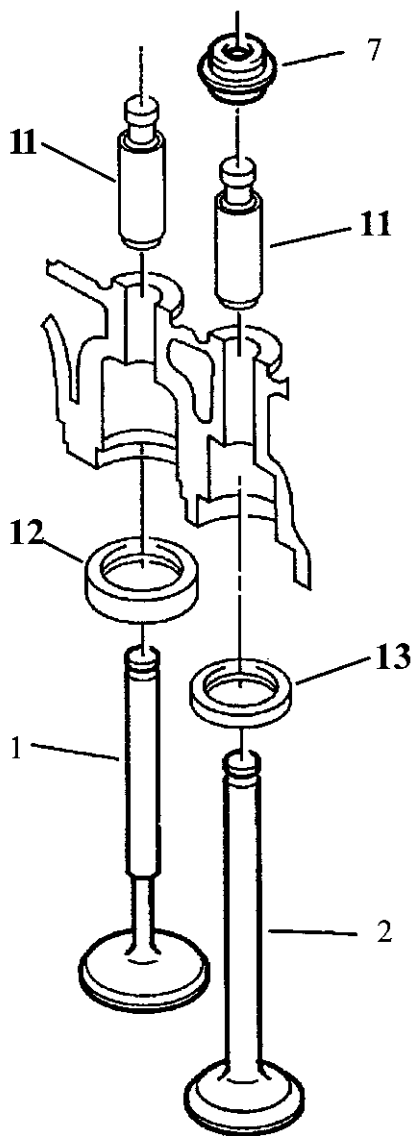

KLEP - TUIMELAAR
VENTIL - KIPPHEBEL

Posnr. Bild	Omschrijving Bezeichnung		Bestelnummer Bestellnummer	Aantal Stück	Opmerkingen Bemerkungen	Revisienummer Revisionsnummer
11	KLEPGELEIDER <i>VENTILFÜHRUNG</i>		9456028380	8	1st REP. +0.27	
			9456028480	*	2st REP. +0.57	
12	INLAATKLEPZITTING <i>EINLASSVENTILSITZ</i>		9456033980	4		
13	UITLAATKLEPZITTING <i>AUSLABVENTILSITZ</i>		9615523180	4		
XUD9AI -ROBERINE UPDATED: 04/05/95