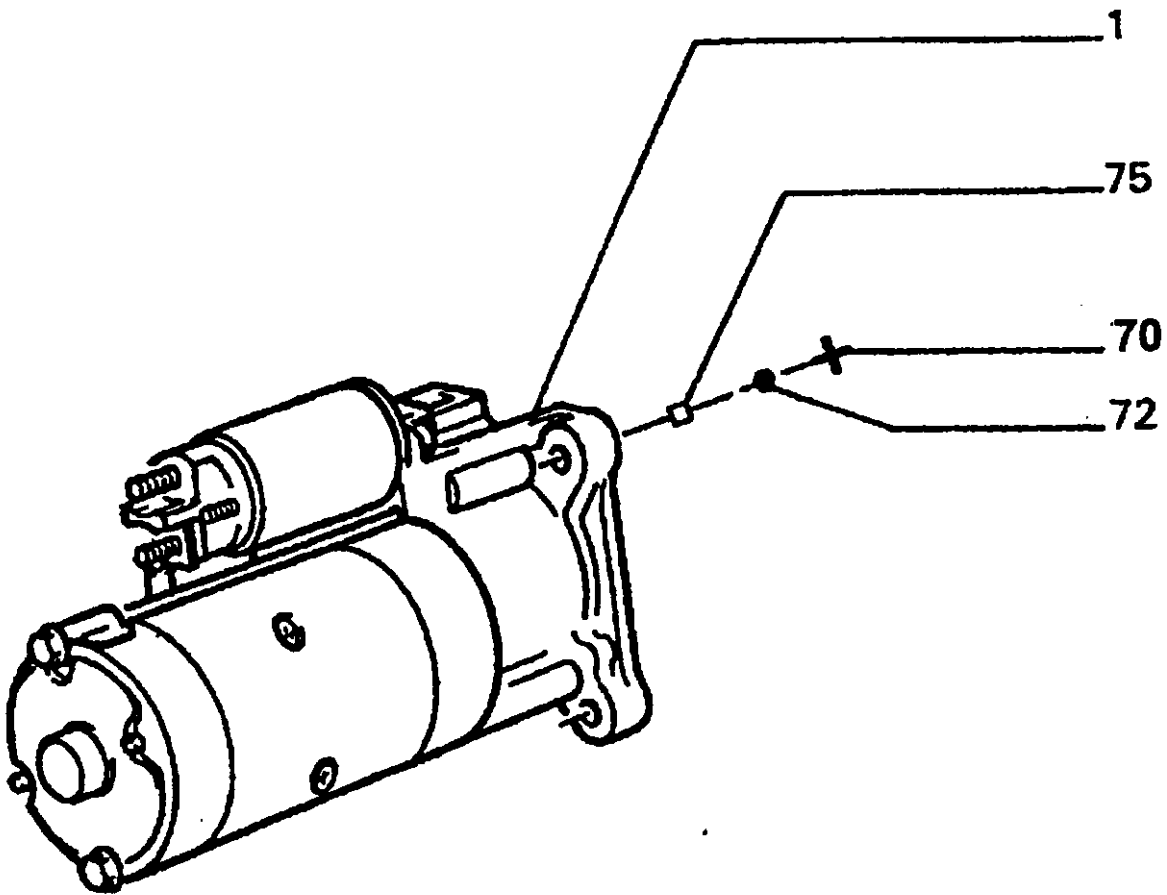

STARTMOTOR
ANLASSER

Posnr. Bild	Omschrijving Bezeichnung		Bestelnummer Bestellnummer	Aantal Stück	Opmerkingen Bemerkungen	Revisienummer Revisionsnummer
1	STARTMOTOR <i>ANLASSER</i>	EPC048312	9625383180	01	CLASSE 5	M - 42035
70	BOUT <i>SCHRAUBE</i>		7903009248	03	10X150-60	
72	VEERRING <i>FEDERRING</i>		7903057100	03	10X21.3-1	
75	STIFT <i>STIFT</i>		7903067034	01	14X15	
XUD9AI -ROBERINE UPDATED: 04/05/95