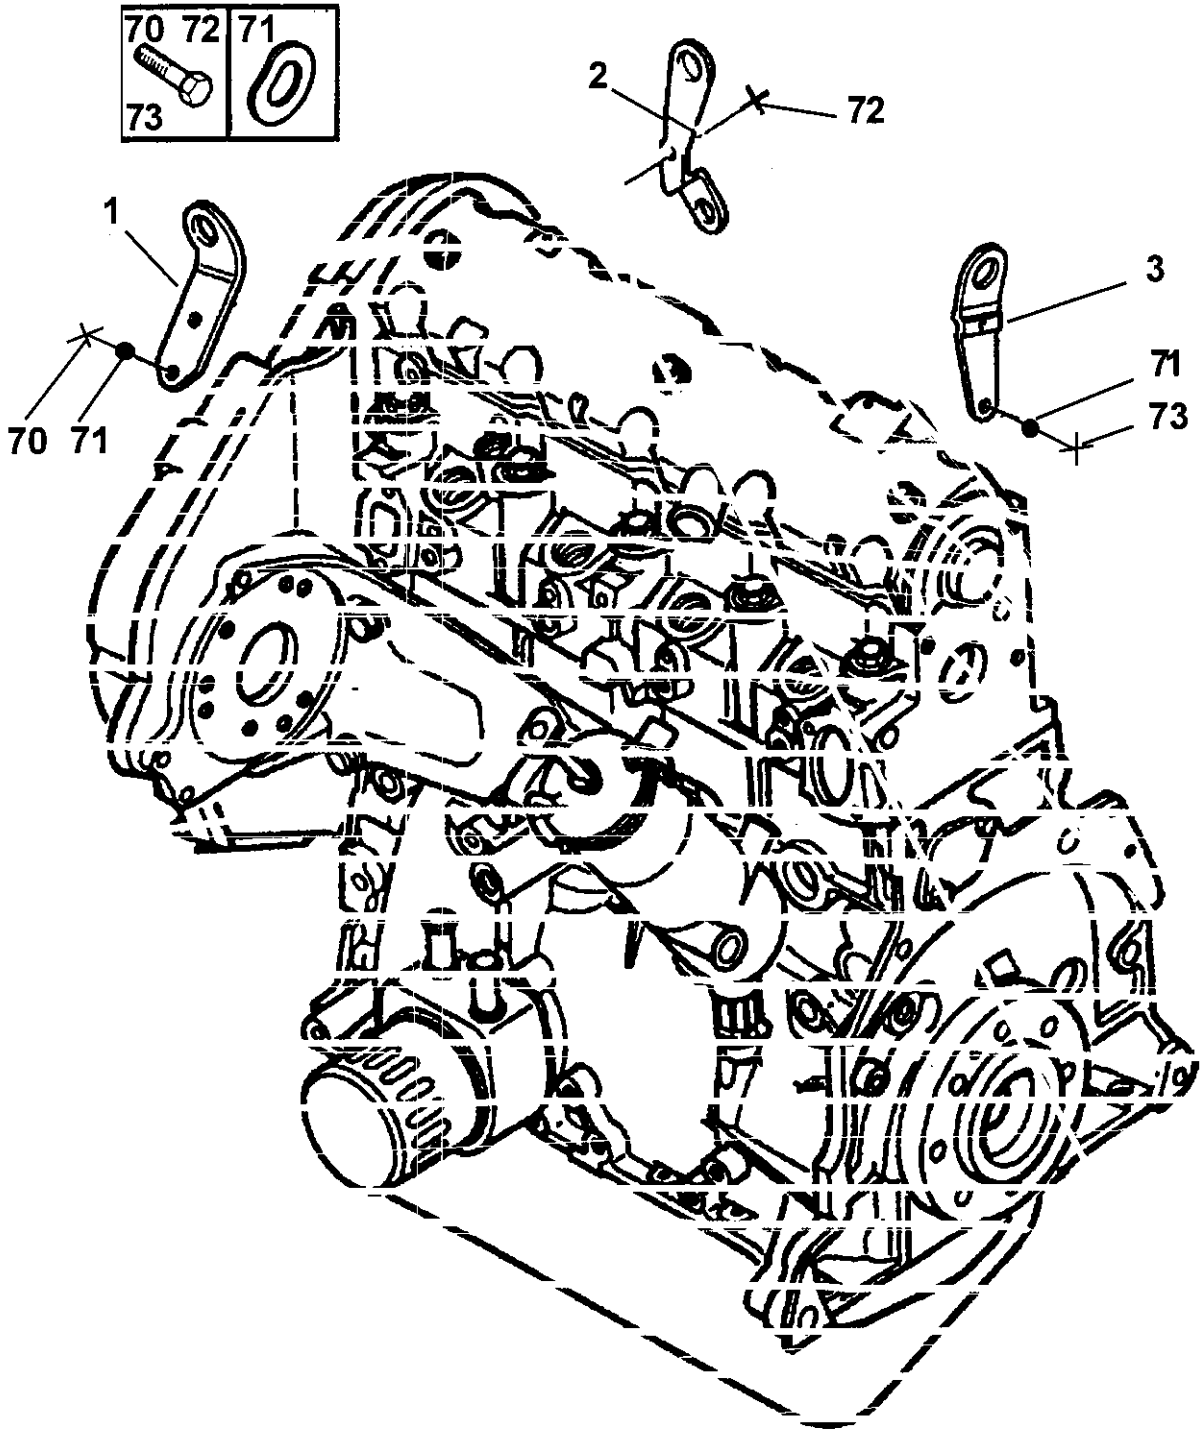

HEFOOG
KLANÖSE

Posnr. Bild	Omschrijving Bezeichnung		Bestelnummer Bestellnummer	Aantal Stück	Opmerkingen Bemerkungen	Revisienummer Revisionsnummer
1	HEFOOG <i>KRANÖSE</i>		9350216780	01		
2	HEFOOG <i>KRANÖSE</i>	EPC202341	9351073480	01		
3	HEFOOG <i>KRANÖSE</i>		9350207480	01		
70	BOUT <i>SCHRAUBE</i>		7903101757	02	7X100-35	
71	VEERRING <i>FEDERRING</i>		7903057003	03	D.7	
72	BOUT <i>SCHRAUBE</i>	EPC202342	7903201871	01	7X100-20	
73	BOUT <i>SCHRAUBE</i>		9150099180	01		
XUD9AI -ROBERINE			UPDATED:			04/05/95