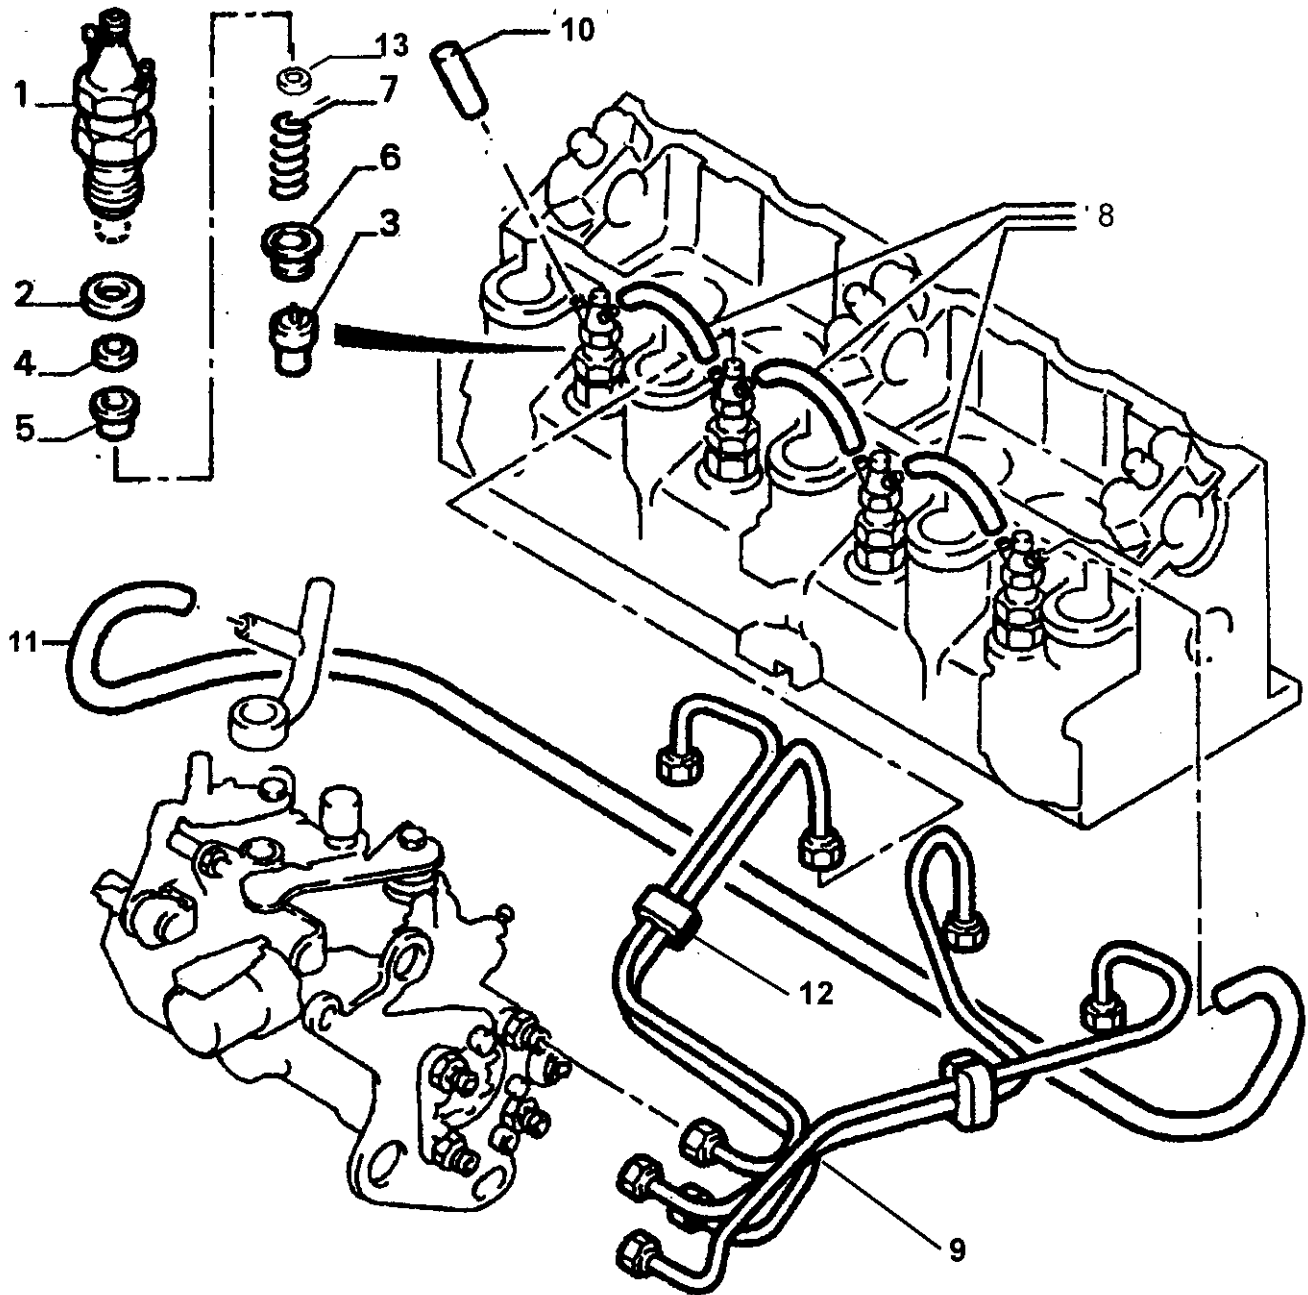

Posnr. Bild	Omschrijving Bezeichnung		Bestelnummer Bestellnummer	Aantal Stück	Opmerkingen Bemerkungen	Revisienummer Revisionsnummer
1	INJECTOR HOUDER <i>INJEKTOR HALTER</i>		7932568134	04	zonder injector ohne injektor	
	INJ. & INJ. HOUDER <i>INJ. & INJ. HALTER</i>		9613452680	04	met injector mit injektor	
2	INJECTOR PAKKING <i>INJEKTOR DICHTUNG</i>	EPC046687	7932561358	04	15.6x21.2-2.2	
3	XUD9 INJECTOR <i>XUD9 INJEKTOR</i>		9613452680	04		
4	INJECTOR PAKKING <i>INJEKTOR DICHTUNG</i>	EPC046682	7056078700	04	7.2x13.6-0.4	
5	PLUG <i>STOPFEN</i>		7932567050	04	Diam. 17.50	
6	AFSTANDSRING <i>DISTANZSTÜCK</i>		9401985020	04		
7	VEER <i>FEDER</i>		9401988130	04		
8	KOPPELSTUK <i>VERBINDUNGS-SCHLAUCH</i>	EPC201165	9601560980	03	3X7	M - 42027
9	BUIS <i>ROHR</i>	EPC203392	9600938780	01		
10	STOPJE <i>STOPFEN</i>		9350058480	01		
11	KOPPELSTUK <i>VERBINDUNGS-SCHLAUCH</i>		7932567702	01	3X7	
12	HOUDER <i>HALTER</i>		ZY34025723	02		
13	KALIBREERING <i>KALIBRIERSCHEIBE</i>		ZY34025726	04	EP 0.79	
			ZY34025727	04	EP 0.82	
			ZY34025728	04	EP 0.85	
			ZY34025729	04	EP 0.88	
			ZY34025730	04	EP 0.91	
			ZY34025731	04	EP 0.94	
XUD9AI -ROBERINE			UPDATED:			04/05/95

BRANDSTOFTOEVOER
KRAFTSTOFFVERSORGUNG