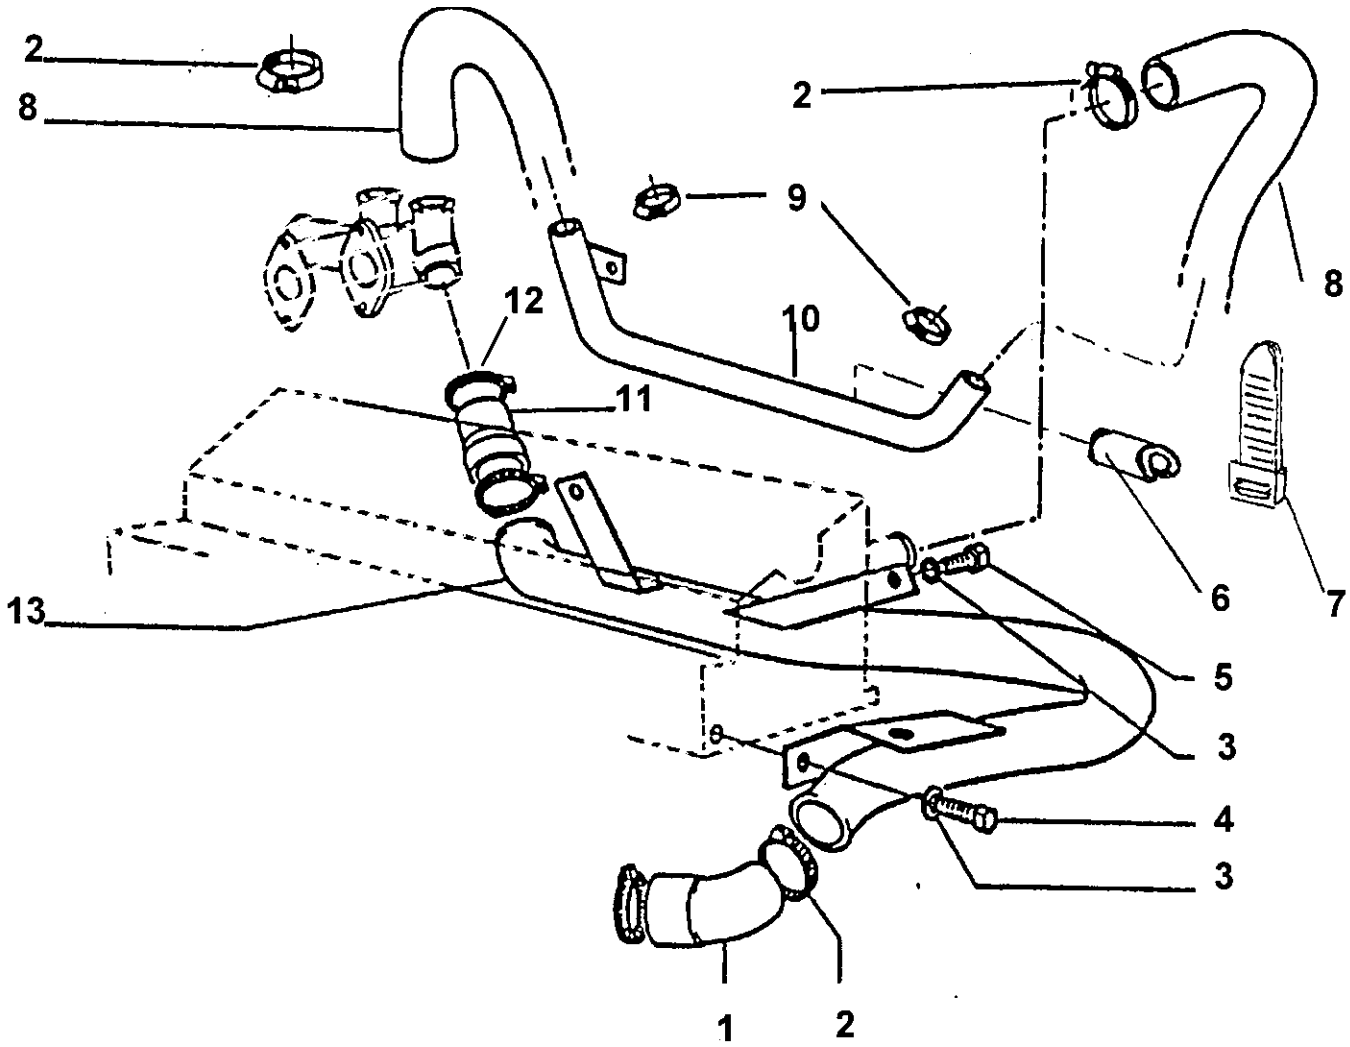

KOELWATERSLANGEN
KÜHLWASSERSCHLAUCHE

Posnr. Bild	Omschrijving Bezeichnung		Bestelnummer Bestellnummer	Aantal Stück	Opmerkingen Bemerkungen	Revisienummer Revisionsnummer
1	BY-PASS SLANG <i>BY-PASS SCHLAUCH</i>	EPC202521	9609885280 9627005480	01 *	>I 779482 I> 779483	M - 42025
2	SLANGKLEM <i>SCHLAUCHKLEMME</i>	EPC048723	9606022980	06	20-32	
3	PLAAT <i>SCHEIBE</i>		7903057005	06	D.8	
4	BOUT <i>SCHRAUBE</i>	EPC202344	7903201033	03	8X125-25	
5	BOUT <i>SCHRAUBE</i>		7903201031	03	8X125-16	
6	RING <i>RING</i>		9350244680	01		
7	TREKBANDJE <i>MONTAGEBAND</i>		7902016654	01		
8	KOPPELSTUK <i>FORMSCHLAUCH</i>	EPC048722	ZY34025584	02		
9	SLANGKLEM <i>SCHLAUCHKLEMME</i>		7934025327	01	17.5	
10	BY-PASS BUIS <i>BY-PASS ROHR</i>		ZY34025791	01		
11	BY-PASS SLANG <i>BY-PASS SCHLAUCH</i>	EPC202522	9610904380	01		
12	SLANGKLEM <i>SCHLAUCHKLEMME</i>		9606023380	02	32-50	
13	BY-PASS BUIS <i>BY-PASS ROHR</i>		9609885080	01		
XUD9AI -ROBERINE			UPDATED:			04/05/95