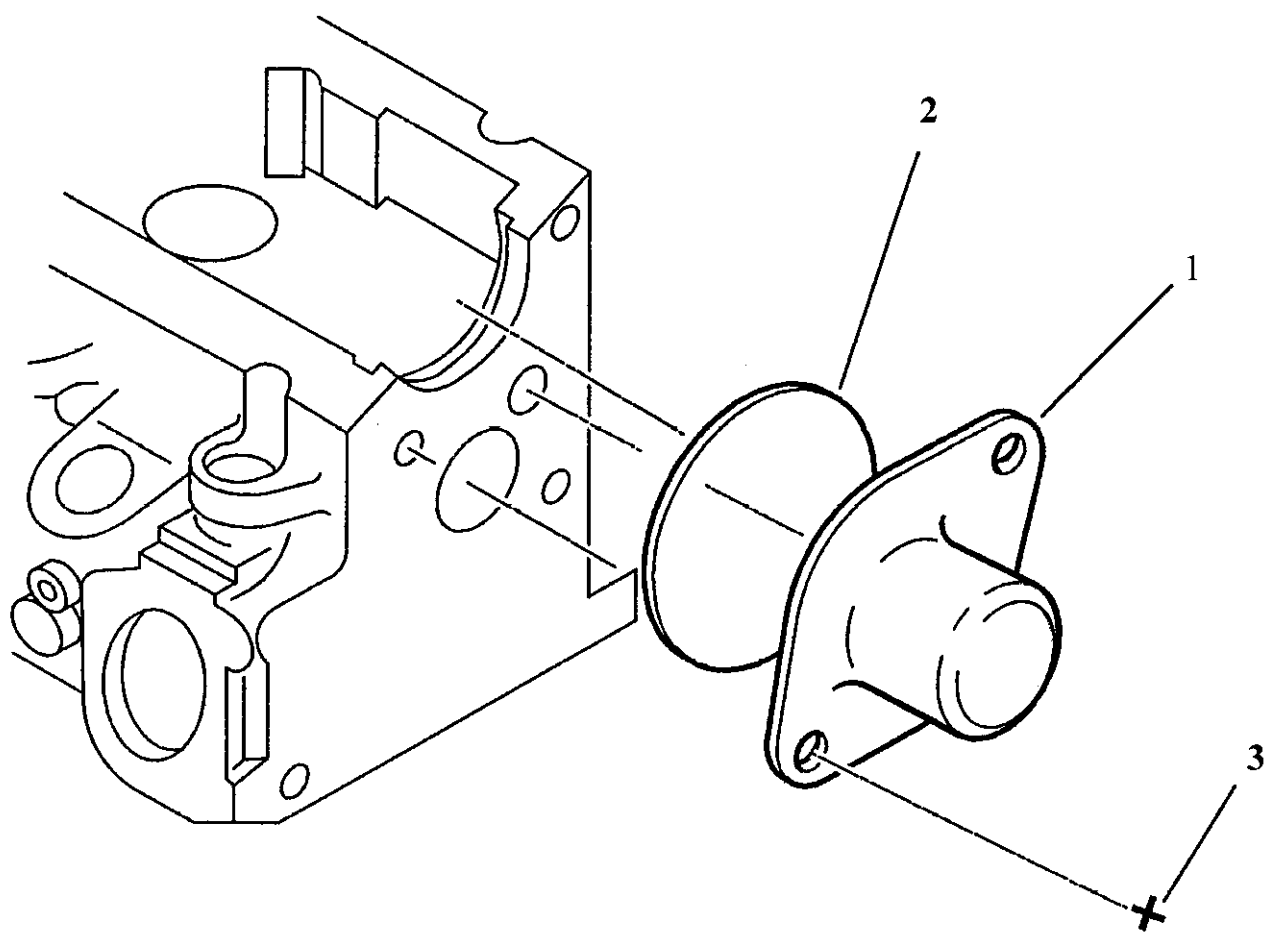

NOKKENAS SLUITPLAAT
NOCKENWELLE SCHEIBE

Posnr. Bild	Omschrijving Bezeichnung		Bestelnummer Bestellnummer	Aantal Stück	Opmerkingen Bemerkungen	Revisienummer Revisionsnummer
1	DEKSEL <i>DECKEL</i>		9625675180	01		M-42003
2	O-RING <i>O-RING</i>	EPC202128	9601251580	01		M-42003
3	BOUT <i>SCHRAUBE</i>		7903301016	02	8X125-25	M-42003
XUD9AI -ROBERINE			UPDATED:			04/05/95