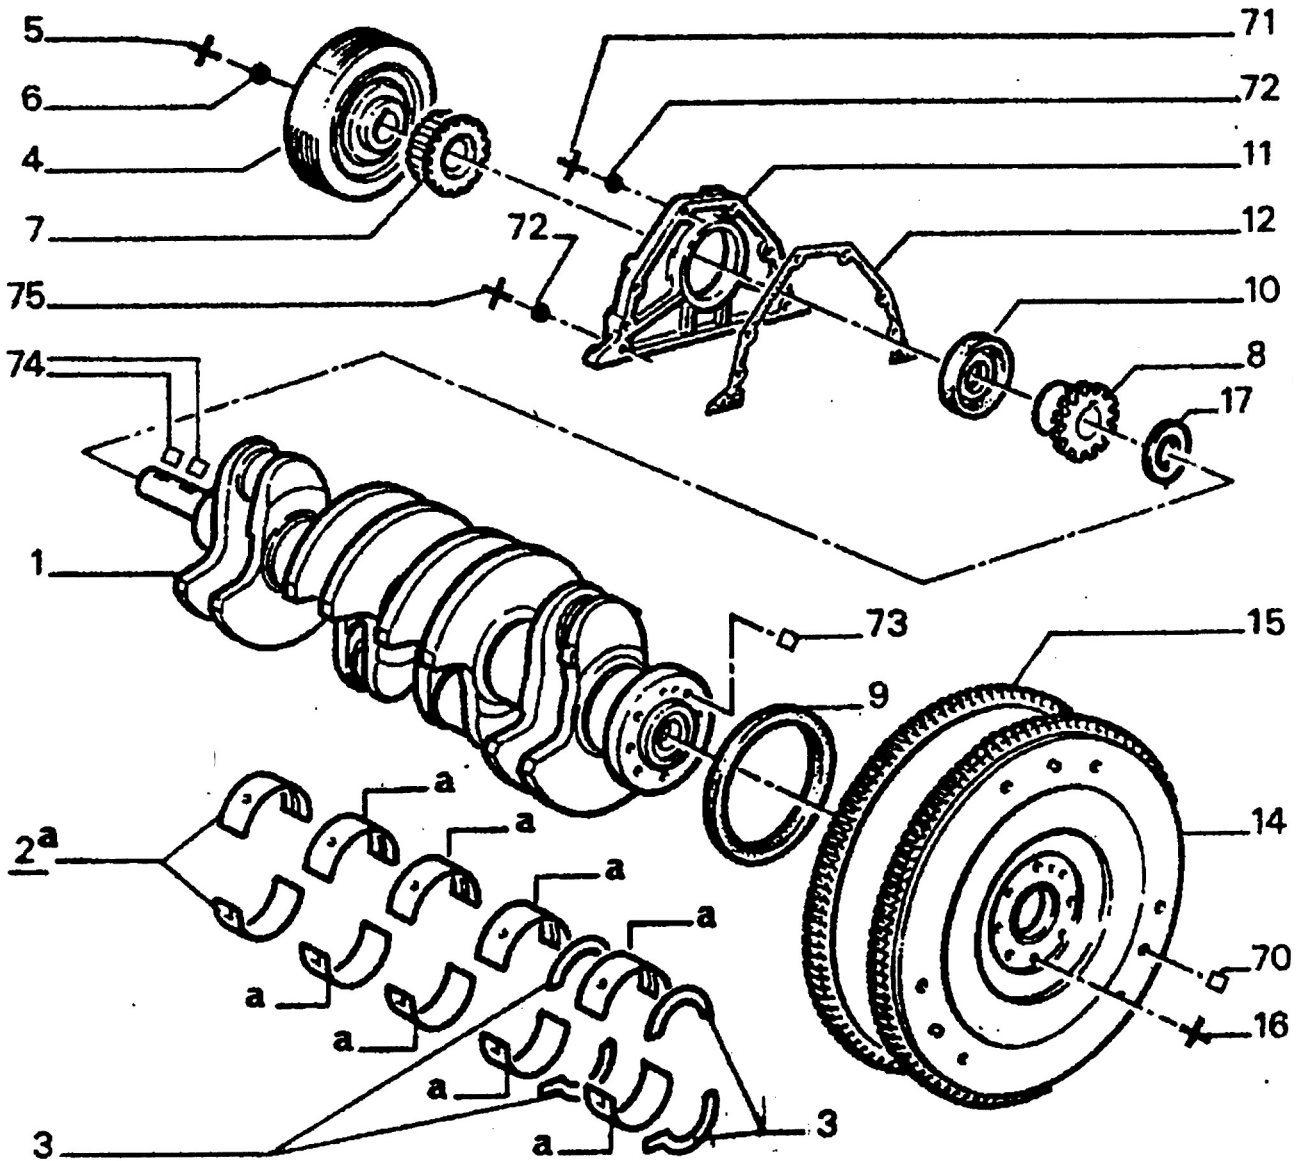

KRUKASRIEMSCHIJF
KURBENWELLENSCHEIBE

Posnr. Bild	Omschrijving Bezeichnung		Bestelnummer Bestellnummer	Aantal Stück	Opmerkingen Bemerkungen	Revisienummer Revisionsnummer
1	KRUKSTANG KURBELWELLE		9625462180	01		M - 42030 M - 42037
2	SET LAGERS 10 HALVEN SATZ LAGERSCHA- LEN 10 HALBE		9350124280 9456007380	01 *	CN 1st REPAIRING	
3	SET FLENSEN 2 HALVEN SATZ ANLAUFSCHEI- BEN 2 HALBE		9150800380 9456011480 9456011580 9456011680	02 * * *	CN 1st REP. +0.10 2nd REP +0.15 3rd REP +0.20	
4	KRUKASRIEMSCHIJF KURBENWELLEN- SCHEIBE	EPC047748	ZY34026188	01		
5	BOUT SCHRAUBE	EPC048695	9616797980	01	14X150-70	
6	SLUITPLAAT SCHEIBE	EPC048696	9350082080	01	Diam.14	
7	TANDWIEL 21 TANDS ZAHNRAD 21 ZÄHNE	EPC048315	9626303480	01		M - 42029
8	TANDWIEL 18 TANDS INJECTIEPOMP ZAHNRAD, 18 ZÄHNE EINSPRITZPUMPE		9622922180	01		M - 42015
9	AFDICHTING DICHTRING	EPC046690	9616201780	01	90X110-7	
10	PAKKING DICHTUNG	EPC200590	9616201580	01	42X62X7	
11	PLAAT PLATTE		9350082180	01		
12	AFDICHTPLAAT DICHTUNGSPLATTE	EPC046692	9301018680	01		
14	VLIEGWIEL SCHWUNGRAD		9624828880	01		M - 42036
15	VLIEGWIELTAND- KRANS ZAHNKRANZ		9100045880	01	136 PRONG	M - 42036
XUD9AI -ROBERINE		UPDATED:		04/05/95