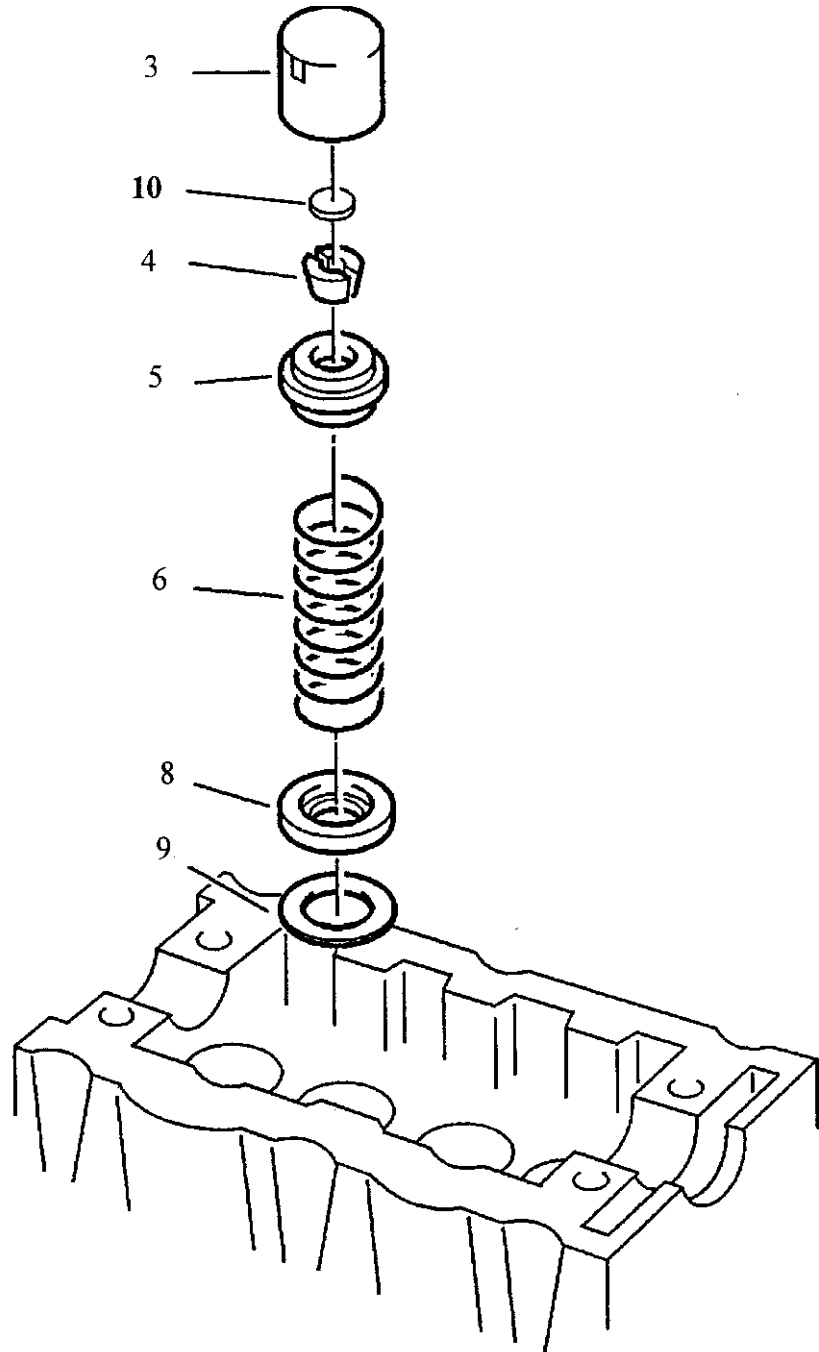

KLEP - TUIMELAAR
VENTIL - KIPPHEBEL