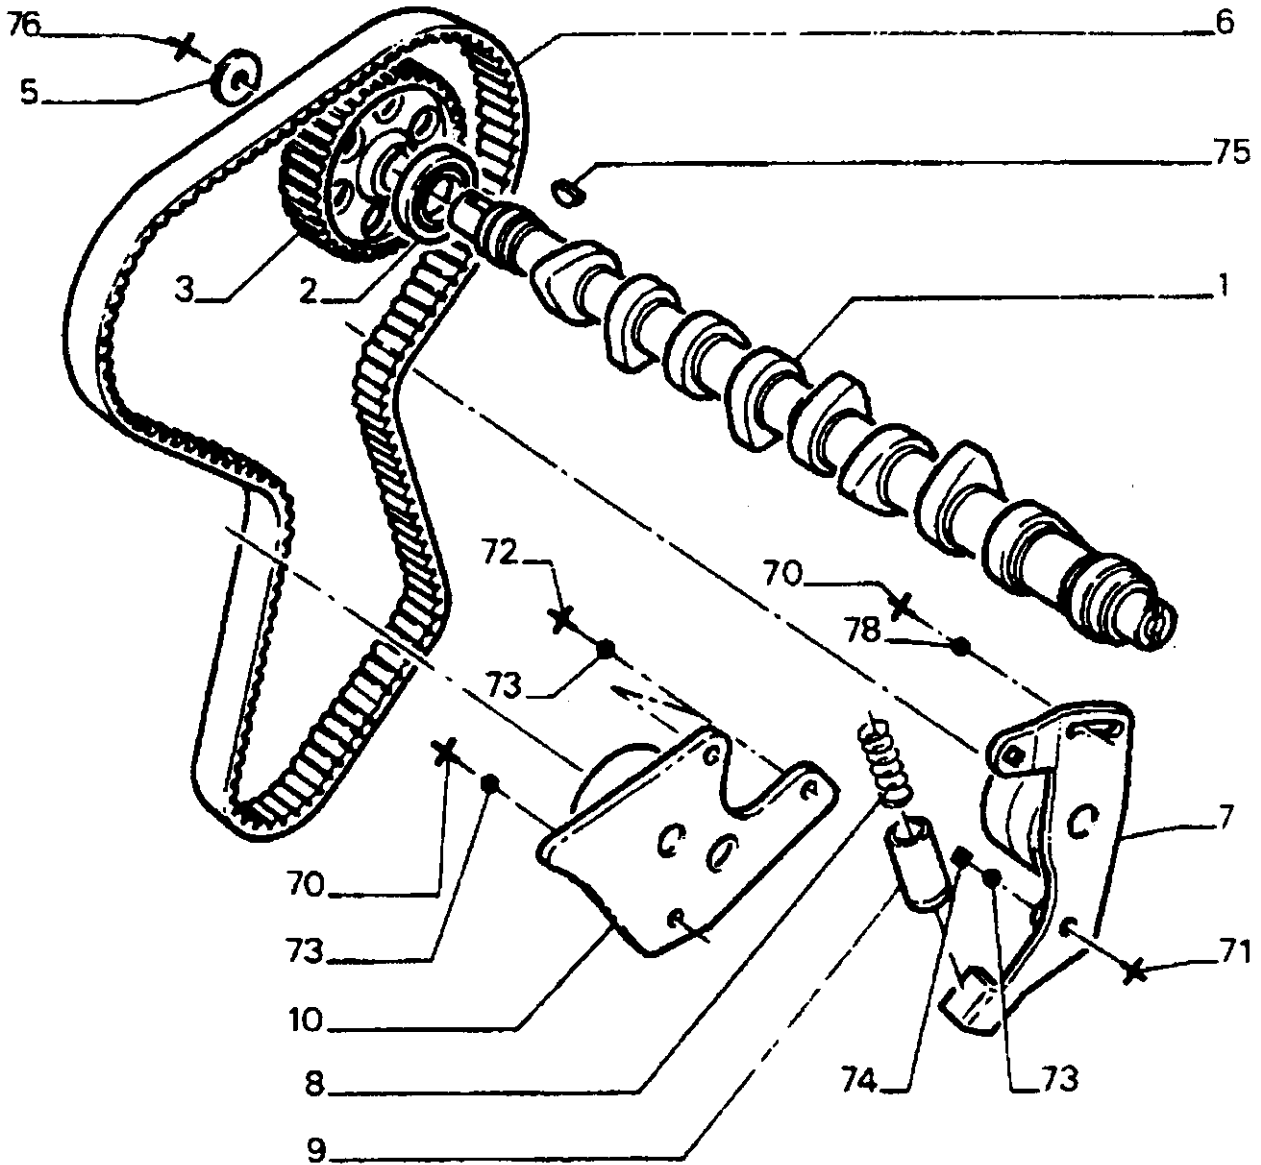

NOKKENAS
NOCKENWELLE

Posnr. Bild	Omschrijving Bezeichnung		Bestelnummer Bestellnummer	Aantal Stück	Opmerkingen Bemerkungen	Revisienummer Revisionsnummer
1	NOKKENAS <i>NOCKENWELLE</i>	EPC203836	ZY34025610	01		
2	NOKKENASAFDICHT- ING <i>DICHTUNG NOCKEN- WELLE</i>		9606491180	01	35X50-7	M-42006
3	TANDWIEL <i>ZAHNRAD</i>		25865	01	>I 778206	M - 42028
			9623303080	*	I> 778207	M - 42006 M - 42012
5	SLUITPLAATJE <i>SCHEIBE</i>		9350149680	01	10.2X36X5 >I 778206	M - 49028
6	TANDRIEM <i>ZAHNRIEMEN</i>	EPC047254	9614252580	01		
7	SPANNER <i>SPANNER</i>	EPC048346	9617188680	01		
8	VEER <i>FEDER</i>		9301038280	01		
9	VEERRING <i>FEDERRING</i>	EPC204579	9301038080	01		
10	ROL <i>ROLLE</i>	EPC201464	9615923380	01		
70	BOUT <i>SCHRAUBE</i>		7903301226	02	8X125-30	
71	TAPEIND <i>GEWINDESTANGE</i>		9611739780	01	8X125-35-16-21 16-21	
72	BOUT <i>SCHRAUBE</i>		9699585580	02	8X1.25-20	
73	VEERRING <i>FEDERRING</i>		7903057080	03	8X17X0.8	
74	MOER <i>MUTTER</i>		7903232017	01	8X125	
75	SPIE <i>SCHEIBENFEDER</i>		7903070002	01	15X5-6.5	M - 42028
76	BOUT <i>SCHRAUBE</i>		7903201048	01	10X150-35	M - 42028
	BOUT HRDL <i>SCHRAUBE HRDL</i>		7903301062	01	>I 778206 M 10X 150-35 I> 778207	
78	SLUITPLAATJE <i>SCHEIBE</i>		7903053046		8X22-2.5	
XUD9AI -ROBERINE			UPDATED:			04/05/95