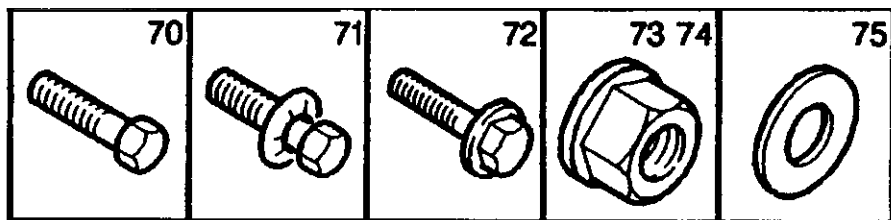

DISTRIBUTIEDEKSEL
DISTRIBUTIONS GEHÄUSE

XUD9AI ROBERINE UPDATED:

04/05/95

Posnr. Bild	Omschrijving Bezeichnung		Bestelnummer Bestellnummer	Aantal Stück	Opmerkingen Bemerkungen	Revisienummer Revisionsnummer
1	DISTR.BEHUIZING ONDER <i>DISTR. GEHÄUSE UNTER</i>		9615919880	01		
2	DISTR.BEHUIZING LINKS <i>DISTR. GEHÄUSE LINKS</i>	EPC048136	1473551080	01		
3	DISTR.BEHUIZING RECHTS <i>DISTR. GEHÄUSE RECHTS</i>	EPC200794	1473552080	01		
4	PLUG <i>STOPFEN</i>		9759919080	01	D.25	
70	BOUT <i>SCHRAUBE</i>		7903201020	01	6X100-12	
71	BOUT <i>SCHRAUBE</i>		7903301046	01	6X100-20	
72	BOUT <i>SCHRAUBE</i>		9759900880	02	7X100-12	
73	MOER + SLUITPLAAT <i>MUTTER + SCHEIBE</i>		7903233025	01	6X100	
74	MOER <i>MUTTER</i>		9614885380	01	6X100	
75	SLUITPLAAT <i>SCHEIBE</i>		7903053033	01	6X18-2	
XUD9AI -ROBERINE			UPDATED:			04/05/95