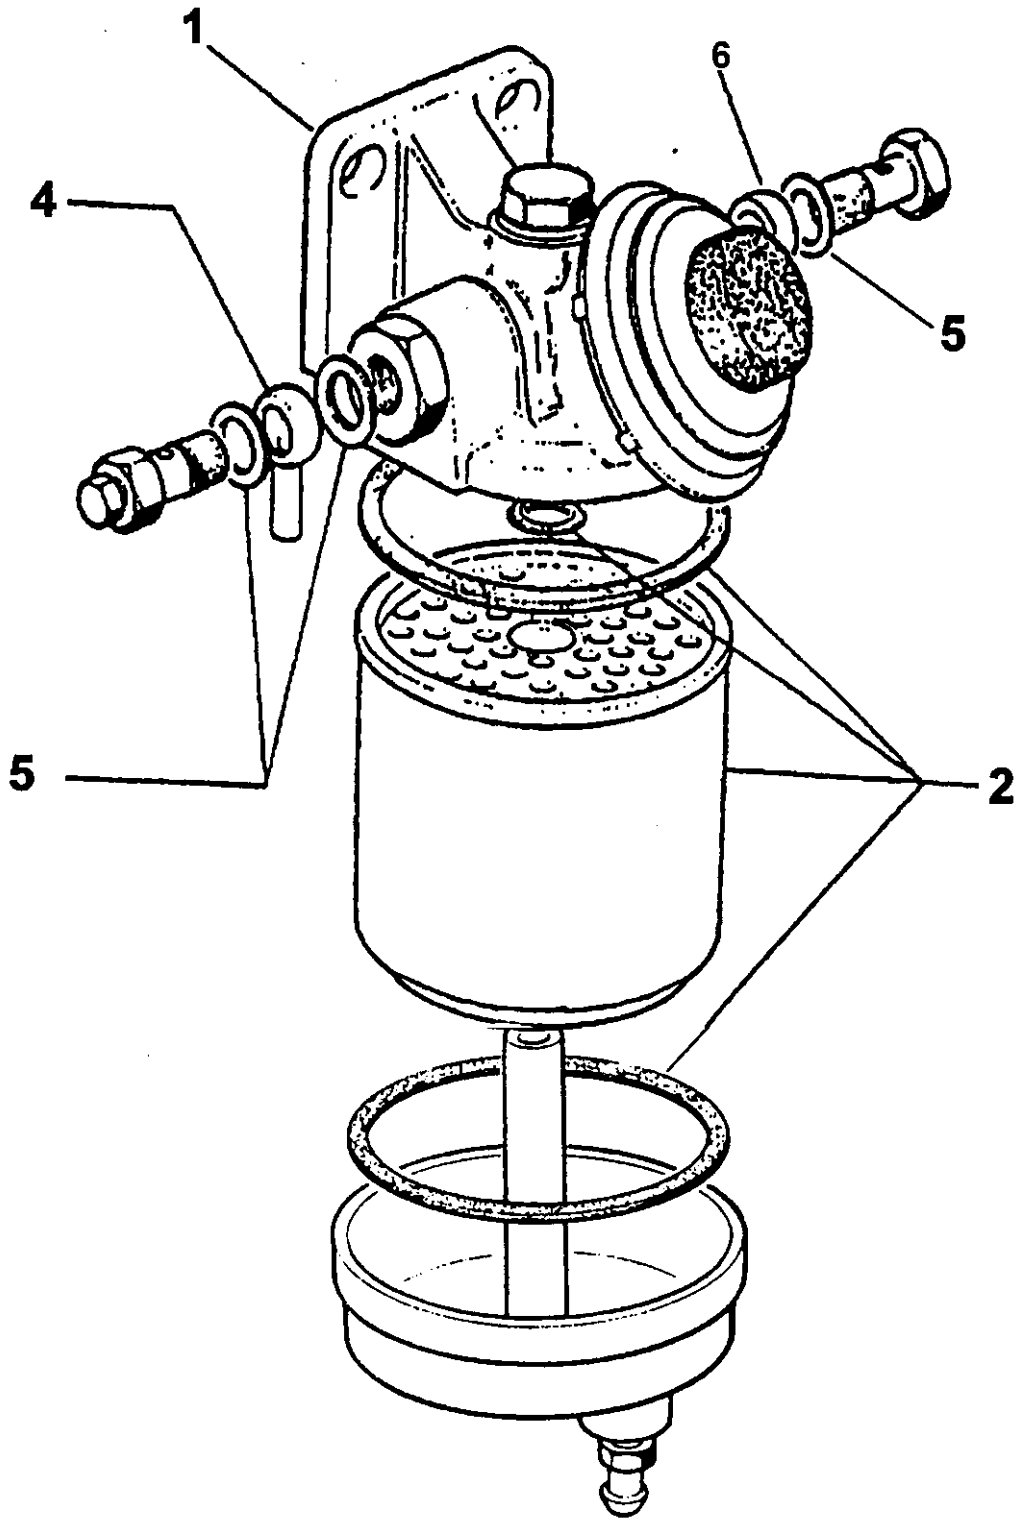

FILTERHOUDER
FILTERHALTER

Posnr. Bild	Omschrijving Bezeichnung		Bestelnummer Bestellnummer	Aantal Stück	Opmerkingen Bemerkungen	Revisienummer Revisionsnummer
1	FILTERHOUDER <i>FILTERHALTER</i>	EPC046513	9559419780	01		
2	FILTER <i>FILTER</i>	EPC046514	7902000096	01		
4	BANJO <i>BANJO</i>		9151593380	01	D. 8	
5	PAKKING <i>DICHTUNG</i>		7903062029	01		
6	BANJO <i>BANJO</i>		9153871980	01	D. 10	
XUD9AI -ROBERINE			UPDATED:			04/05/95