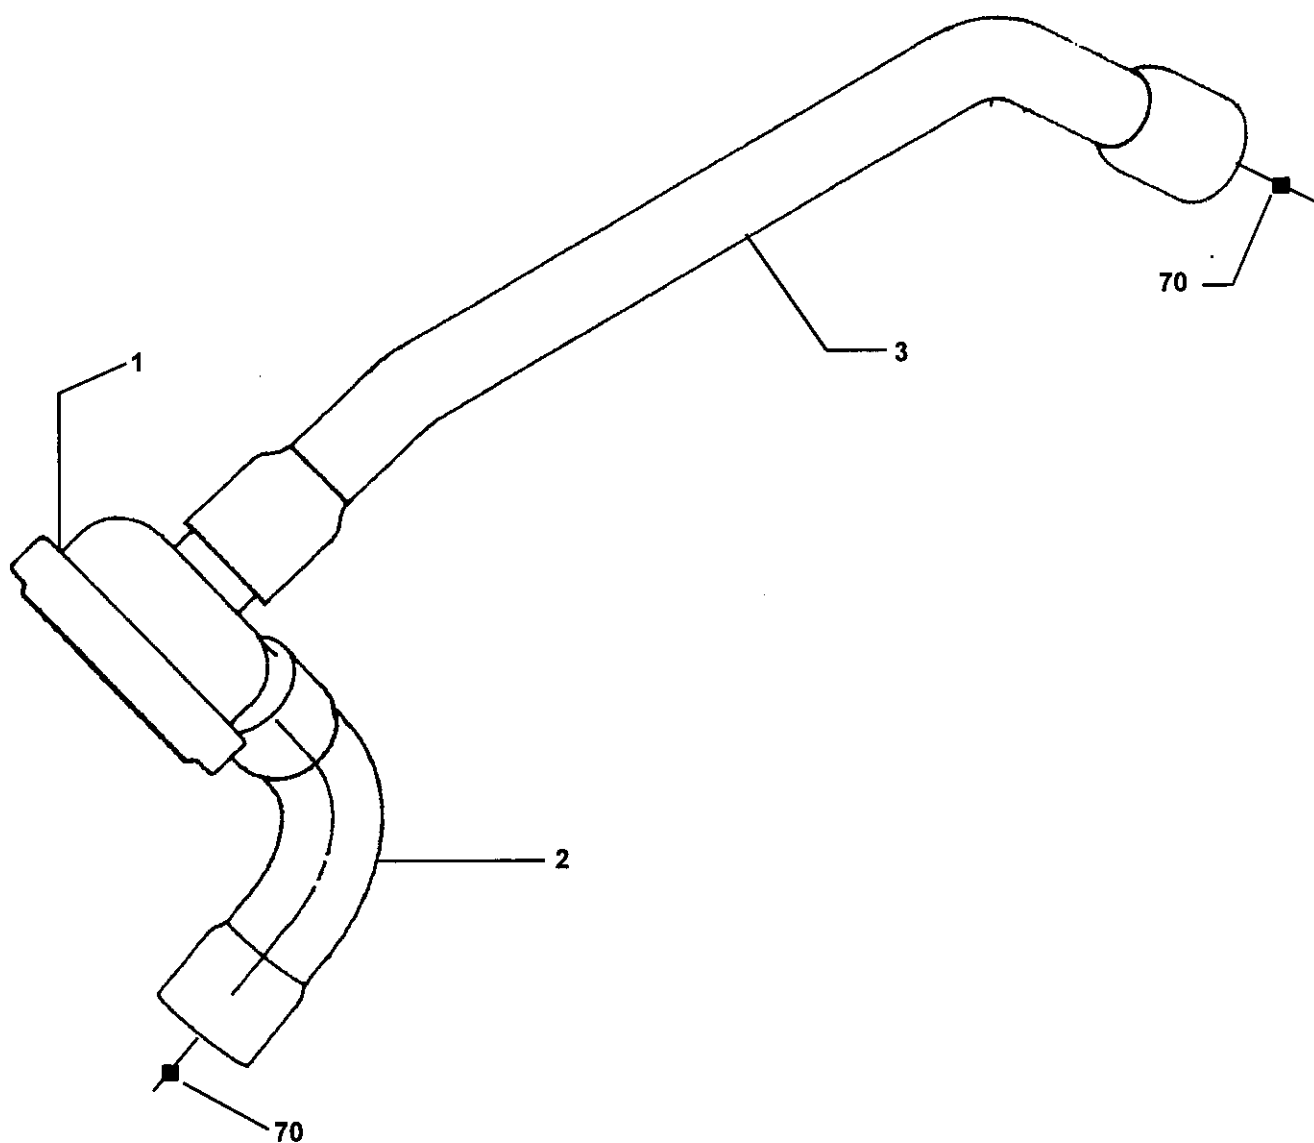

VENTILATIEREGELAAR
VENTILATIONREGULATOR

XUD9AI ROBERINE UPDATED:

04/05/95

Posnr. Bild	Omschrijving Bezeichnung		Bestelnummer Bestellnummer	Aantal Stück	Opmerkingen Bemerkungen	Revisienummer Revisionsnummer
1	REGELAAR <i>REGULATOR</i>	EPC201166	9154041280	01		
2	KOPPELSTUK <i>FORMSCHLAUCH</i>		9351074680	01		
3	KOPPELSTUK <i>FORMSCHLAUCH</i>	EPC047946	ZY34026352	01		
70	SLANGKLEM <i>SCHLAUCHKLEMME</i>		9606023080	04	23 a 35	
XUD9AI -ROBERINE UPDATED: 04/05/95