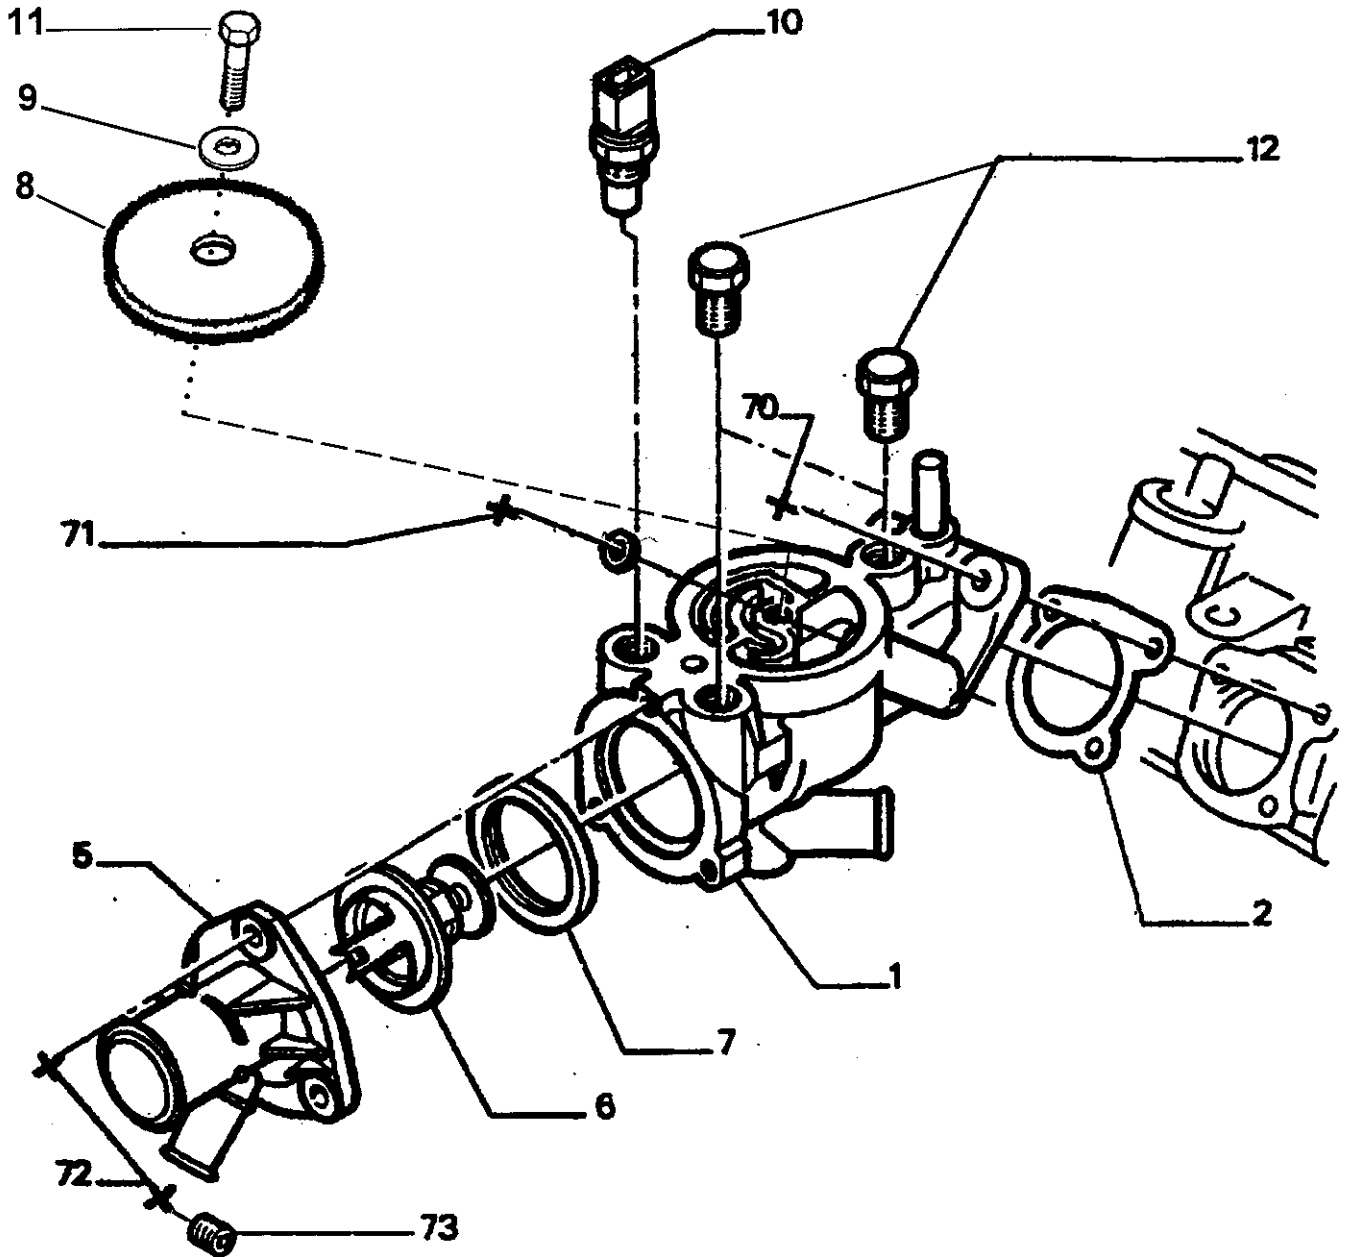

WATERUITLAATSTUK
WASSERAUSLAßROHRE

XUD9AI ROBERINE UPDATED:

04/05/95

Posnr. Bild	Omschrijving Bezeichnung		Bestelnummer Bestellnummer	Aantal Stück	Opmerkingen Bemerkungen	Revisienummer Revisionsnummer
1	UITLAATSTUK <i>AUSLAßGEHÄUSE</i>		25942 9628743580	01	>|779482 |>779483	M-42025
2	PAKKING <i>DICHTUNG</i>	EPC203945	9625765980	01		M-42018 M-42014
5	UITLAATKOPPEL- STUK <i>AUSLAßSTÜCK</i>	EPC047164	9609493180	01		
6	THERMOSTAAT <i>THERMOSTAT</i>	EPC046661	9616090180	01	83°	
7	PAKKING <i>DICHTUNG</i>	EPC046662	9630795880	01		M-42038
8	SLUITPLAAT <i>SCHEIBE</i>	EPC200406	ZY34026910	01		M-42004 M-42043
10	TEMP. SENSOR <i>TEMP. SENSOR</i>	EPC047359	9608913880	01		M-42004 M-42043
12	PLUG <i>STOPFEN</i>		9620000380	02	14X125	
13	RUBBEREN STOP <i>GUMMIKAPPE</i>	EPC203507	9620608480	01		M-42012
70	BOUT <i>SCHRAUBE</i>		9607416880	02	7X100-35	
71	BOUT <i>SCHRAUBE</i>		9608952780	01	7X100-80	
72	BOUT <i>SCHRAUBE</i>	EPC203509	7903301046	03	6X1.00-20	
73	KLEM <i>SHELLE</i>	EPC203508	9617557880	01		M-42012
XUD9AI -ROBERINE			UPDATED:			04/05/95