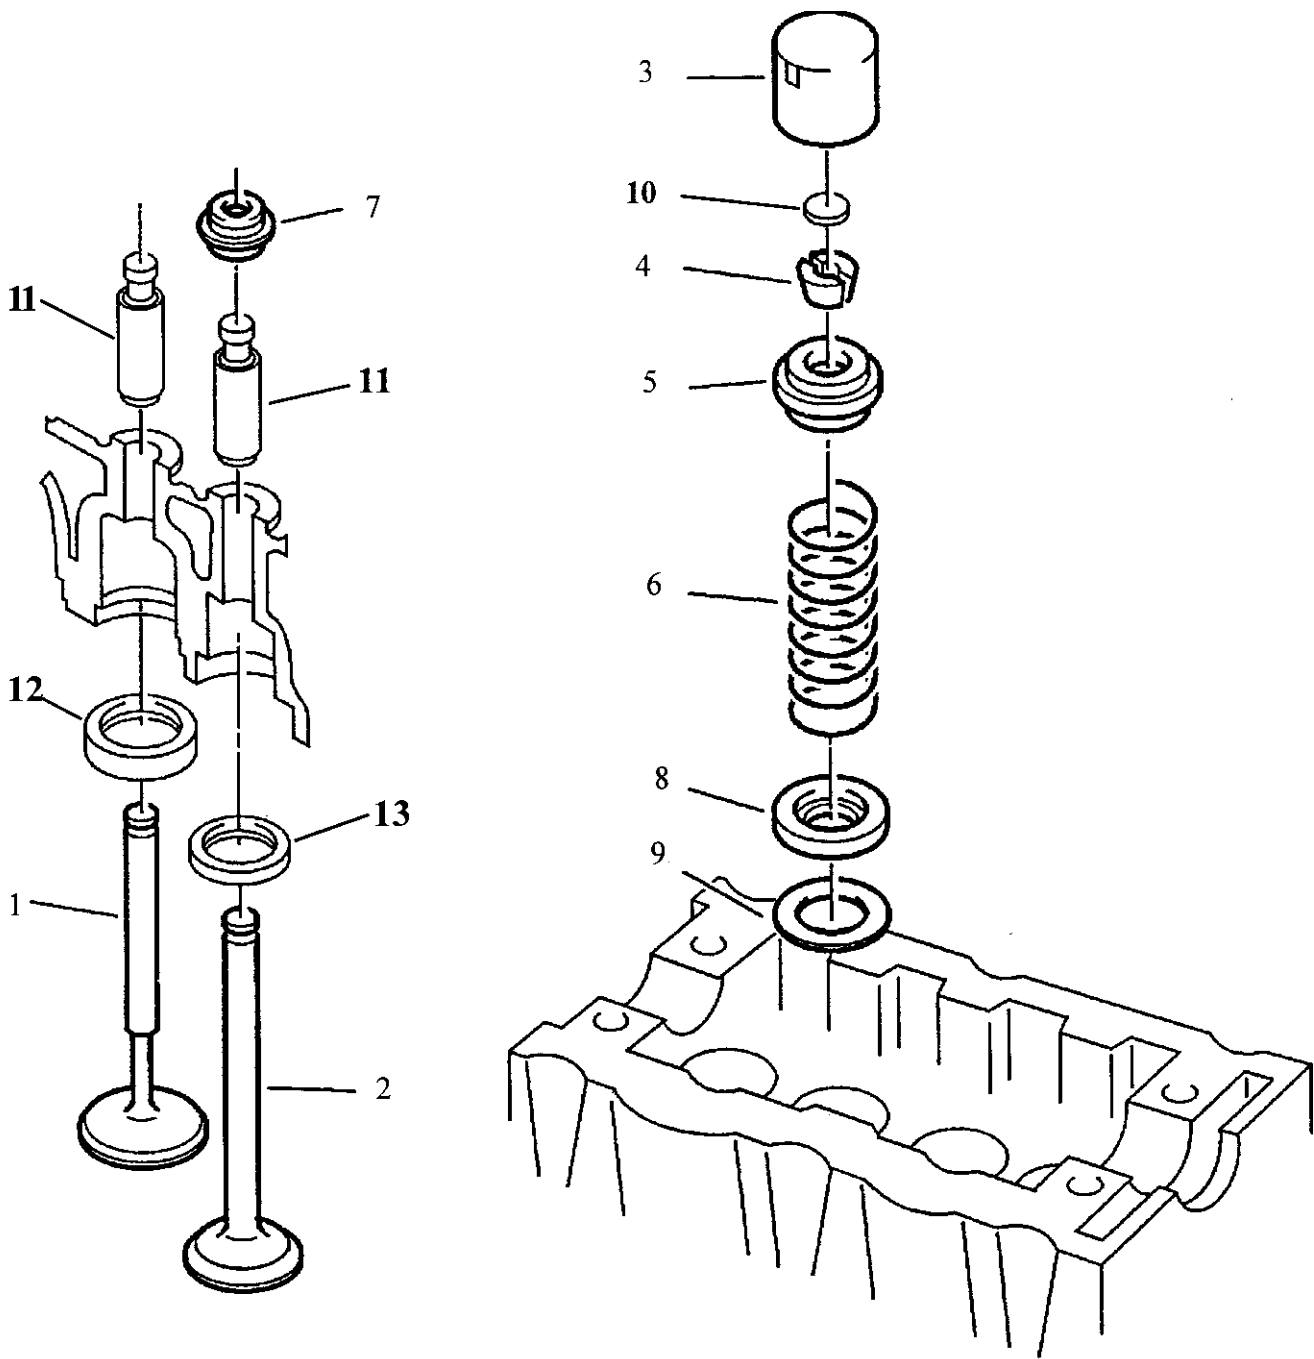

KLEP - TUIMELAAR
VENTIL - KLIPPHEBEL