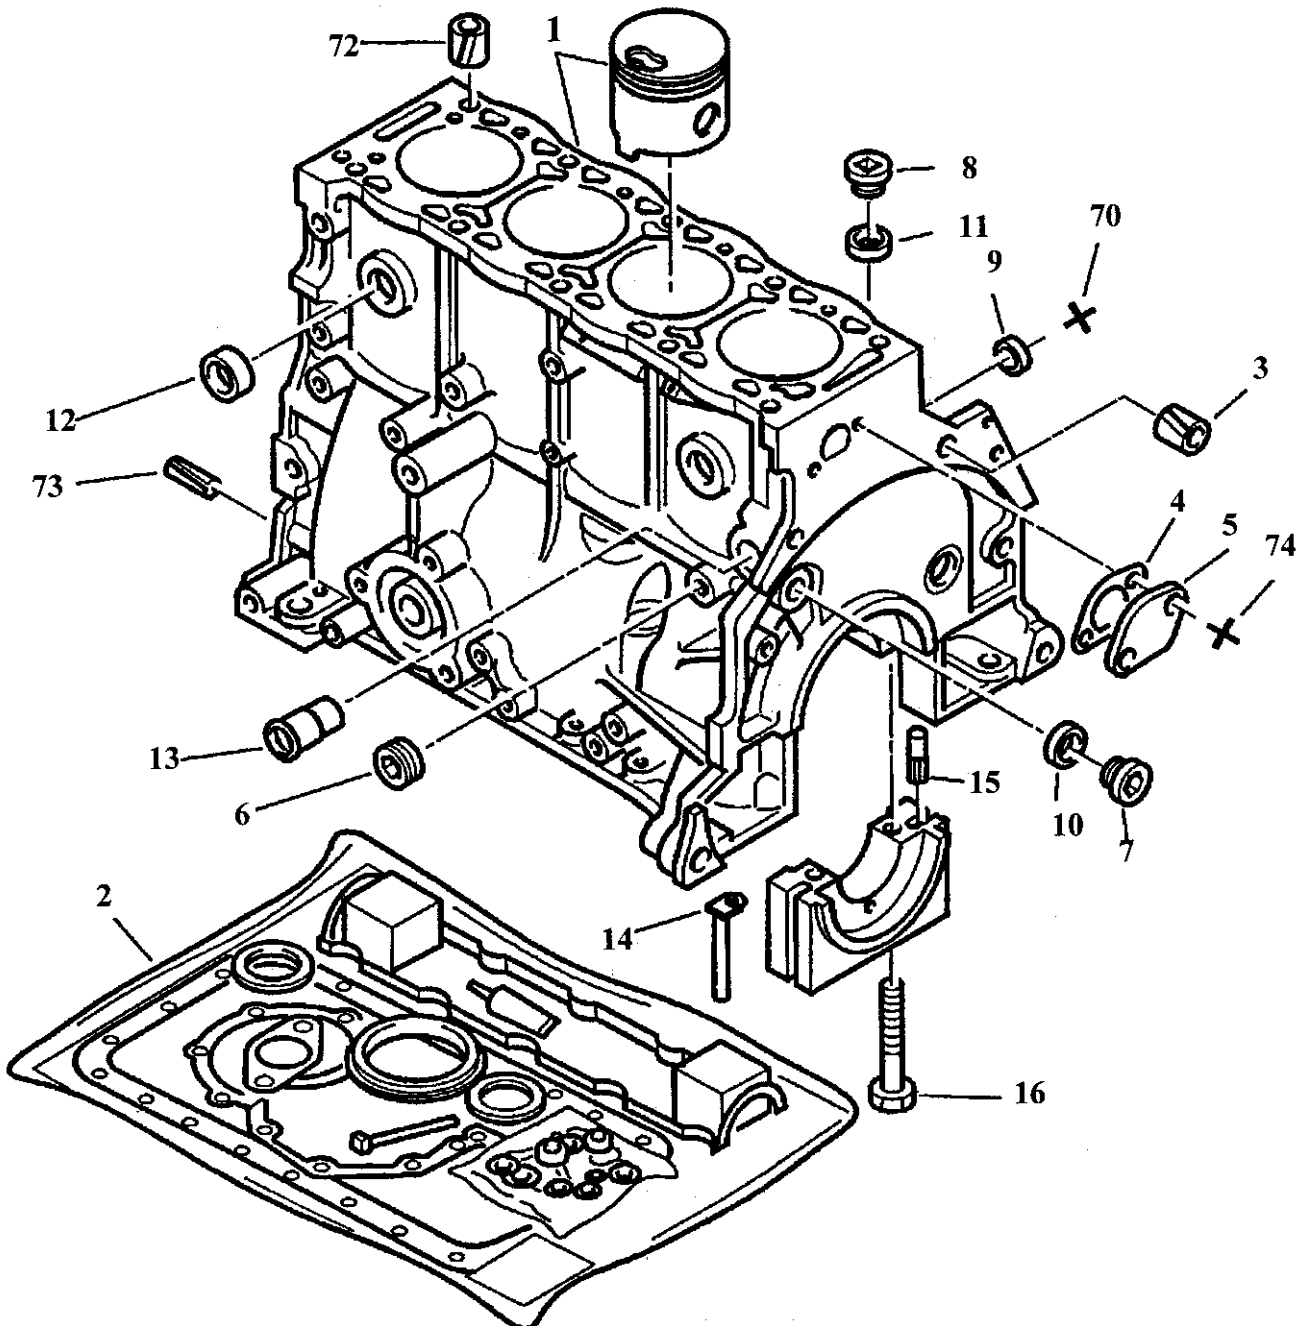

CYLINDERBLOK
ZYLINDERBLOCK

XUD9AI ROBERINE UPDATED:

04/05/95

Posnr. Bild	Omschrijving Bezeichnung		Bestelnummer Bestellnummer	Aantal Stück	Opmerkingen Bemerkungen	Revisienummer Revisionsnummer
1	CYLINDERBLOK <i>ZYLINDERBLOCK</i>		9567224680	01		
2	AFDICHTSET <i>DICHTUNGSSATZ</i>	EPC202520	9400197H59	01		
3	BUSJE <i>BUCHSE</i>		9100063280	02	16x16	
4	PAKING <i>DICHTUNG</i>		9350139680	01		
5	SLUITPLAATJE <i>SCHEIBE</i>		9301017080	01		
6	DRAADPLUG <i>STIFTSCHRAUBE</i>		7903075092	01	15x150	
7	DRAADPLUG <i>STOPFEN</i>		9613948180	02	15x150	
8	AFTAPPLUG <i>ABLASSCHRAUBE</i>		7903075033	01	16x150-12	
9	PAKING <i>DICHTUNG</i>		7903062026	01	12.2x18-3	
10	PAKING <i>DICHTUNG</i>		9613948280	02	19.5x15.3-1.2	
11	PAKING <i>DICHTUNG</i>		9615002780	01	16x22-2	
12	PLUG <i>STOPFEN</i>		7903075019	08	Diam. 27	
	PLUG <i>STOPFEN</i>		9456000455	08	Diam.27.5	
	PLUG <i>STOPFEN</i>		9456000738	08	Diam.28.5	
13	TAPEIND <i>GEWINDESTANGE</i>		9351024680	01		
14	AFDICHTLAGER <i>DICHTUNGSLAGER</i>	EPC200724	9350198580	02		
15	BUSJE <i>BÜCHSE</i>		9759921180	02	5-19	
16	BOUT <i>SCHRAUBE</i>		9001364980	10	12x150-81	
XUD9AI -ROBERINE			UPDATED:	04/05/95