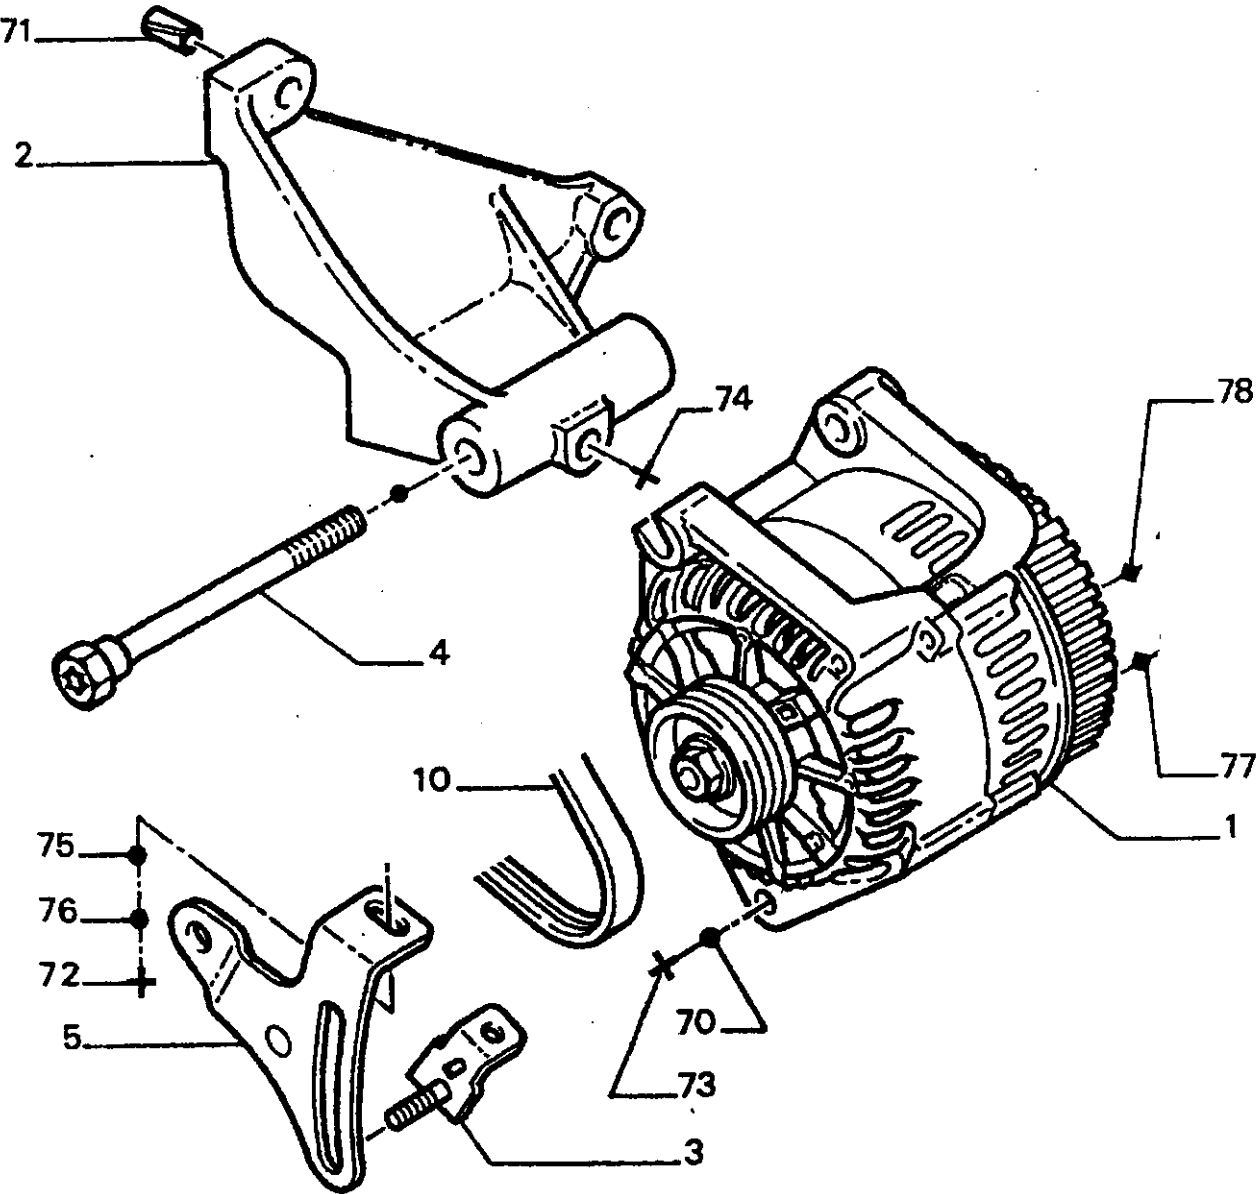

WISSELSTROOMDYNAMO

WECHSELSTROMDYNAMO

Posnr. Bild	Omschrijving Bezeichnung		Bestelnummer Bestellnummer	Aantal Stück	Opmerkingen Bemerkungen	Revisienummer Revisionsnummer
1	WISSELSTROOMDY- NAMO WECHSELSTROMDY- NAMO		ZY34026265	01		
2	HOUDER HALTER		9612569680	01		
3	CONSOLE KONSOLE	EPC204038	9152191080	01		
4	BOUT SCHRAUBE	EPC048237	9615780480	01		
5	SCHUIF SPANNER		9612568480	01		
10	RIEM RIEMEN	EPC047255	ZY34026143	01		
70	VEERRING FEDERRING		7903057005	01	8X17-0.8	
71	BUS BUCHSE		7903067024	02	10X10	
72	BOUT SCHRAUBE		7903201094	01	8X125-85	
73	BOUT SCHRAUBE		7903009042	02	8X125-30	
74	BOUT SCHRAUBE		7903001674	01	6X100-65	
75	SLUITPLAAT SCHEIBE		7903053028	01	6X12-1.2	
76	VEERRING FEDERRINGE	EPC048634	7903057013	01	6X12.2-0.5	
77	MOER MUTTER		7903233037	01	5X80-4.6-8	
78	MOER MUTTER		7903233015	01	8X125-7.3-13	
XUD9AI -ROBERINE			UPDATED:			04/05/95