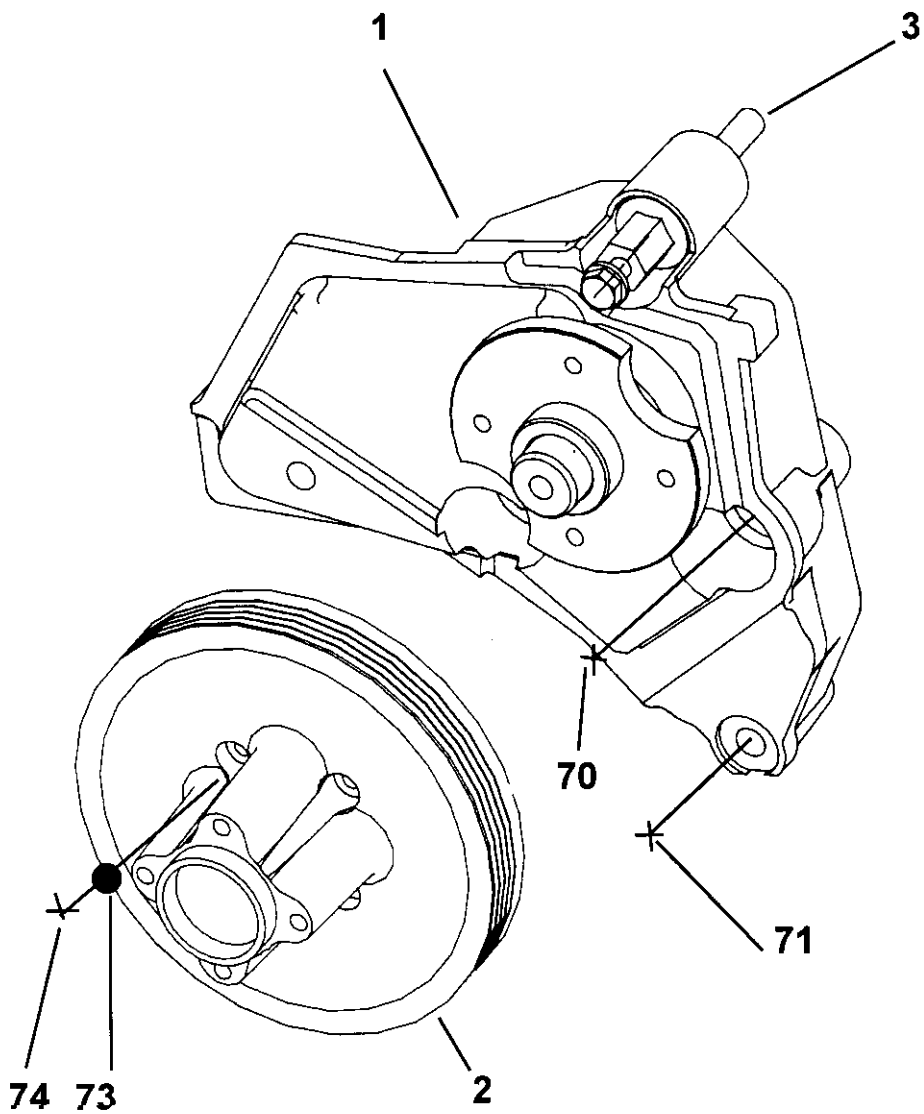

MECHANISCHE VENTILATIE
MECHANISCHE VENTILATION

Posnr. Bild	Omschrijving Bezeichnung		Bestelnummer Bestellnummer	Aantal Stück	Opmerkingen Bemerkungen	Revisienummer Revisionsnummer
1	CONSOLE KONSOLE		ZY34026949	01		M - 42039
2	RIEMSCHIJF, VENTILATOR RIEMENSCHIEBE, VENTILATOR	EPC048575	ZY34026274	01		
3	BOUT SCHRAUBE	EPC204503	9616826180	01		M - 42013
70	BOUT SCHRAUBE		9624204580	01		M - 42013
71	BOUT HRDL SCHRAUBE HRDL		9625314180	02	8X125-45	M - 42013
72	BOUT SCHRAUBE		7903053392	03	8X16	
				02	I=) 685328	M - 42013
73	PLAAT SCHEIBE	EPC048634	7903057013	04	D.6	
74	BOUT SCHRAUBE	EPC048635	7903009072	04	6X100-12	
XUD9AI -ROBERINE UPDATED:						04/05/95