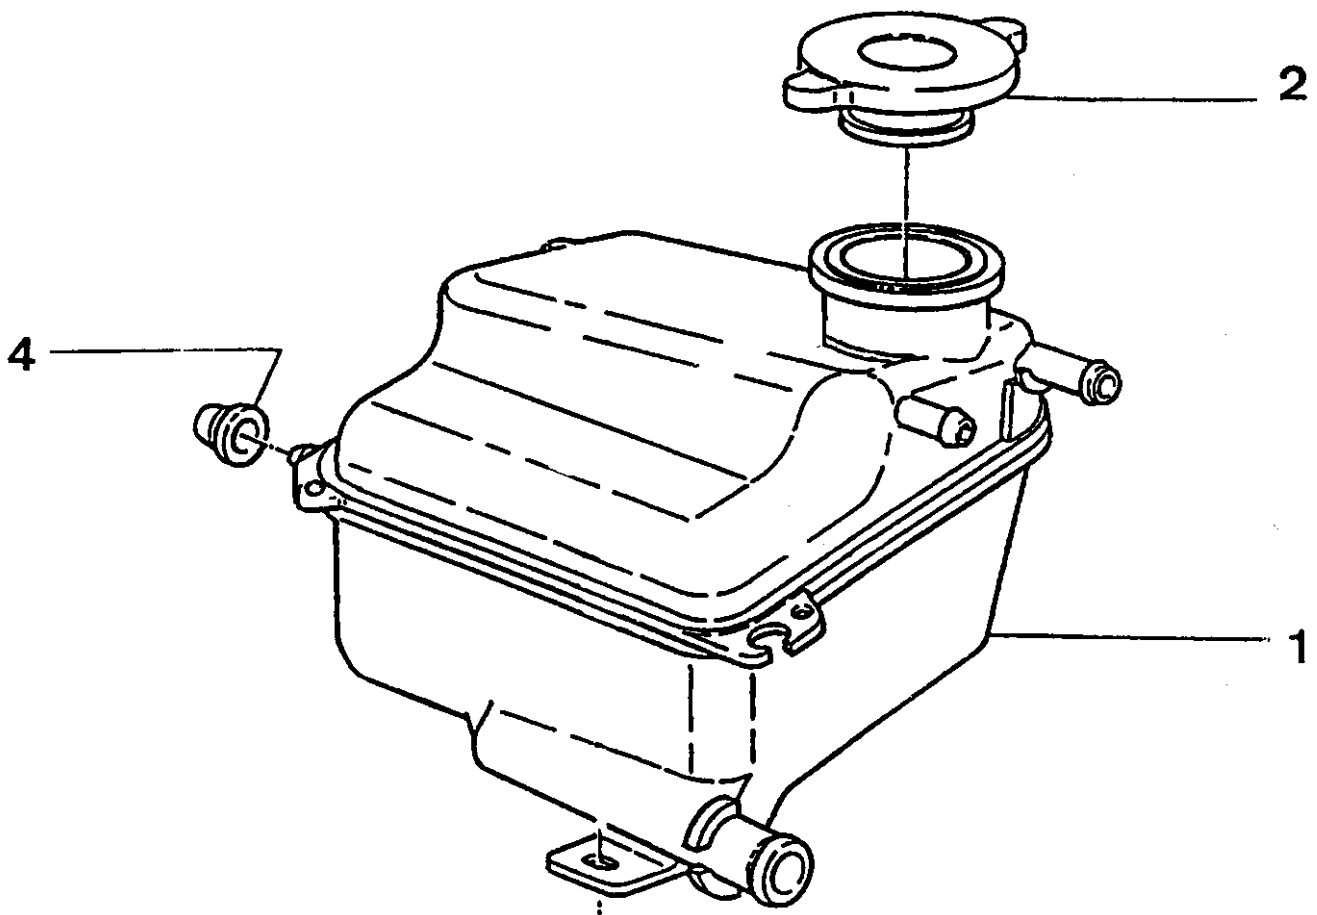

EXPANSIEVAT
AUSGLEICHBEHALTER

Posnr. Bild	Omschrijving Bezeichnung		Bestelnummer Bestellnummer	Aantal Stück	Opmerkingen Bemerkungen	Revisienummer Revisionsnummer
1	EXPANSIEVAT AUSGLEICHBE- HÄLTER	EPC046485	ZY34026579	01		M - 42002 M - 42010 M - 42020
2	DEKSEL DECKEL		9631599480	01	1.0 BAR	M - 42002 M - 42026
3	SCHROEF SCHRAUBE		9608983080	01	>I 03/1996	M - 42010
			9623832780	*	I>03/1996 >I 12/1996	M - 42010 M - 42020
4	DOORVOERTULE DURCHFÜHRUNGS- TÜLLE	EPC047535	9159530480	02		
XUD9AI -ROBERINE		UPDATED:			04/05/95	