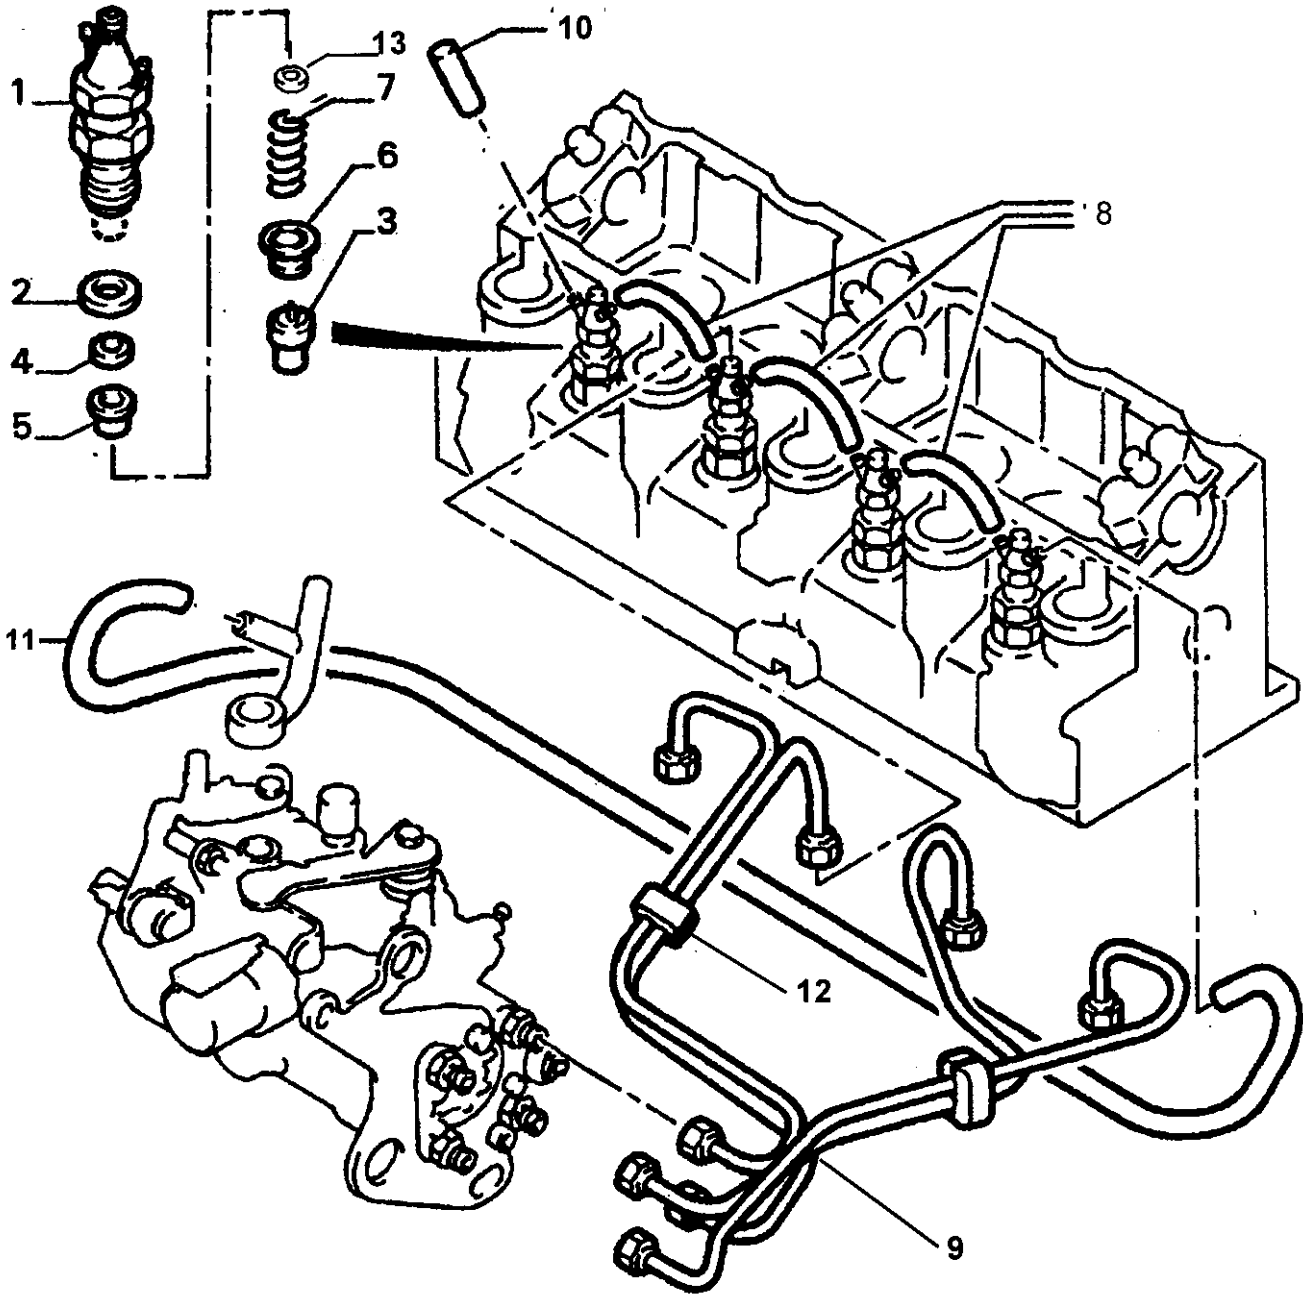

BRANDSTOFTOEVOER
KRAFTSTOFFVERSORGUNG

XUD9AI

-ROBERINE

UPDATED:

04/05/95

Posnr. Bild	Omschrijving Bezeichnung		Bestelnummer Bestellnummer	Aantal Stück	Opmerkingen Bemerkungen	Revisienummer Revisionsnummer
1	INJECTOR HOUDER <i>INJEKTOR HALTER</i>		7932568134	04	zonder injector ohne injektor	
	INJ. & INJ. HOUDER <i>INJ. & INJ. HALTER</i>		9613452680	04	met injector mit injektor	
2	INJECTOR PAKKING <i>INJEKTOR DICHTUNG</i>	EPC046687	7932561358	04	15.6x21.2-2.2	
3	XUD9 INJECTOR <i>XUD9 INJEKTOR</i>		9613452680	04		
4	INJECTOR PAKKING <i>INJEKTOR DICHTUNG</i>	EPC046682	7056078700	04	7.2x13.6-0.4	
5	PLUG <i>STOPFEN</i>		7932567050	04	Diam. 17.50	
6	AFSTANDSRING <i>DISTANZSTÜCK</i>		9401985020	04		
7	VEER <i>FEDER</i>		9401988130	04		
8	KOPPELSTUK <i>VERBINDUNGS-SCHLAUCH</i>	EPC201165	9601560980	03	3X7	M - 42027
9	BUIS <i>ROHR</i>	EPC203392	9600938780	01		
10	STOPJE <i>STOPFEN</i>		9350058480	01		
11	KOPPELSTUK <i>VERBINDUNGS-SCHLAUCH</i>		7932567702	01	3X7	
12	HOUDER <i>HALTER</i>		ZY34025723	02		
13	KALIBREERING <i>KALIBRIERSCHEIBE</i>		ZY34025726	04	EP 0.79	
			ZY34025727	04	EP 0.82	
			ZY34025728	04	EP 0.85	
			ZY34025729	04	EP 0.88	
			ZY34025730	04	EP 0.91	
			ZY34025731	04	EP 0.94	
XUD9AI -ROBERINE			UPDATED:			04/05/95