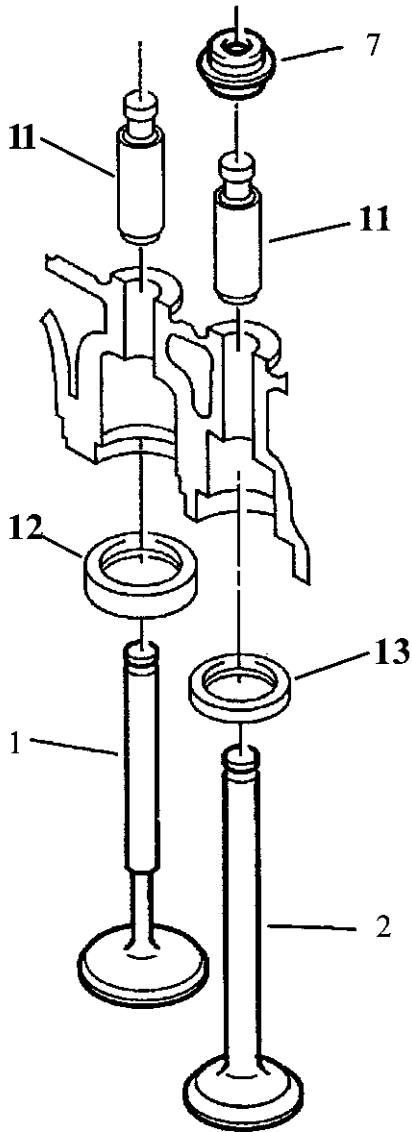

KLEP - TUIMELAAR
VENTIL - KIPPHEBEL